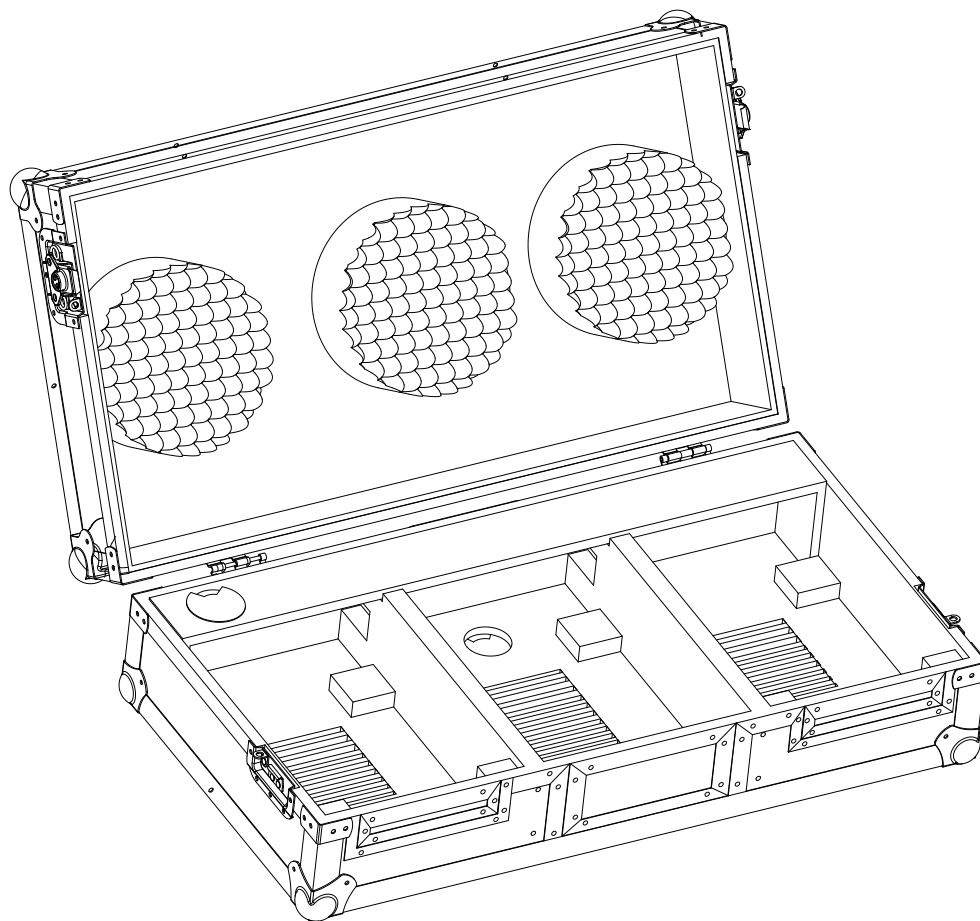

WVCD-10 GL

ESPAÑOL / INGLES

www.walkasse.com

WMC-D-10 GL

- Maleta DJ para Compact Disc sobremesa 10" y Mesa de mezclas 10".
- Sistema de evacuación de calor para prevenir mal funcionamiento de los equipos por calentamiento.
- Maleta DJ para 2 CD players tipo Scratch (CDJ-400, KURO/K2, DENON DJ-1200) y Mixer 10" tipo (DJM-400)
- Panel frontal de acceso.
- Puerto pasacables
- Cierres tipo Mariposa y Esquinas redondeadas.
- Superficie en Negro.
- Medidas: 758(W)x205(H)x422(D)mm.
- Peso: 8 Kgs

SISTEMA VENTILACION

Todos los Flightcases de la marca WALKASSE que lleven en su referencia las siglas GL, llevan incorporado un nuevo sistema de evacuación de calor por rejilla.

Actualmente los nuevos CD Players (media Players) son como pequeños ordenadores con muchas características, esto provoca que se produzca mucha radiación de calor. Sin espacio para evacuar esta radiación de calor este tipo de CD players (Media Player) pueden tener fallos de funcionamiento

Recomendaciones de los fabricantes:

Como se puede ver en el dibujo se recomienda dejar 20mm de espacio en cada lado del reproductor y 20mm en la parte inferior para poder disipar el calor.

Flightcases WALKASSE GL:

Para garantizar el buen funcionamiento de los nuevos reproductores Multimedia hemos añadido un nuevo puerto de evacuación de calor

Como se puede ver en el dibujo de arriba la "radiación de calor" que produce el reproductor es evacuada fuera del flightcase, evitando cualquier malfuncionamiento del aparato.