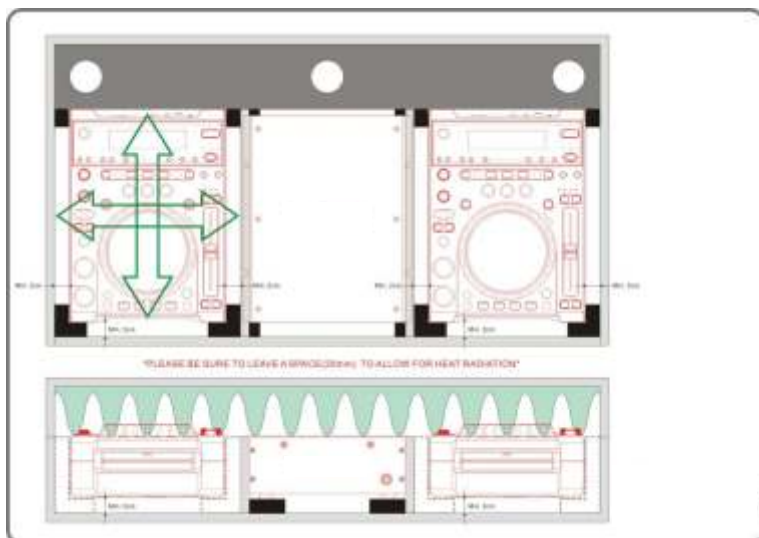

WVCD-10 GL

ESPAÑOL / INGLES

www.walkasse.com

WMC-D-10 GL

- Maleta DJ para Compact Disc sobremesa 10" y Mesa de mezclas 10".
- Sistema de evacuación de calor para prevenir mal funcionamiento de los equipos por calentamiento.
- Maleta DJ para 2 CD players tipo Scratch (CDJ-400, KURO/K2, DENON DJ-1200) y Mixer 10" tipo (DJM-400)
- Panel frontal de acceso.
- Puerto pasacables
- Cierres tipo Mariposa y Esquinas redondeadas.
- Superficie en Negro.
- Medidas: 758(W)x205(H)x422(D)mm.
- Peso: 8 Kgs

Recomendaciones de los fabricantes:

Como se puede ver en el dibujo se recomienda dejar 20mm de espacio en cada lado del reproductor y 20mm en la parte inferior para poder disipar el calor.

Flightcases WALKASSE GL: