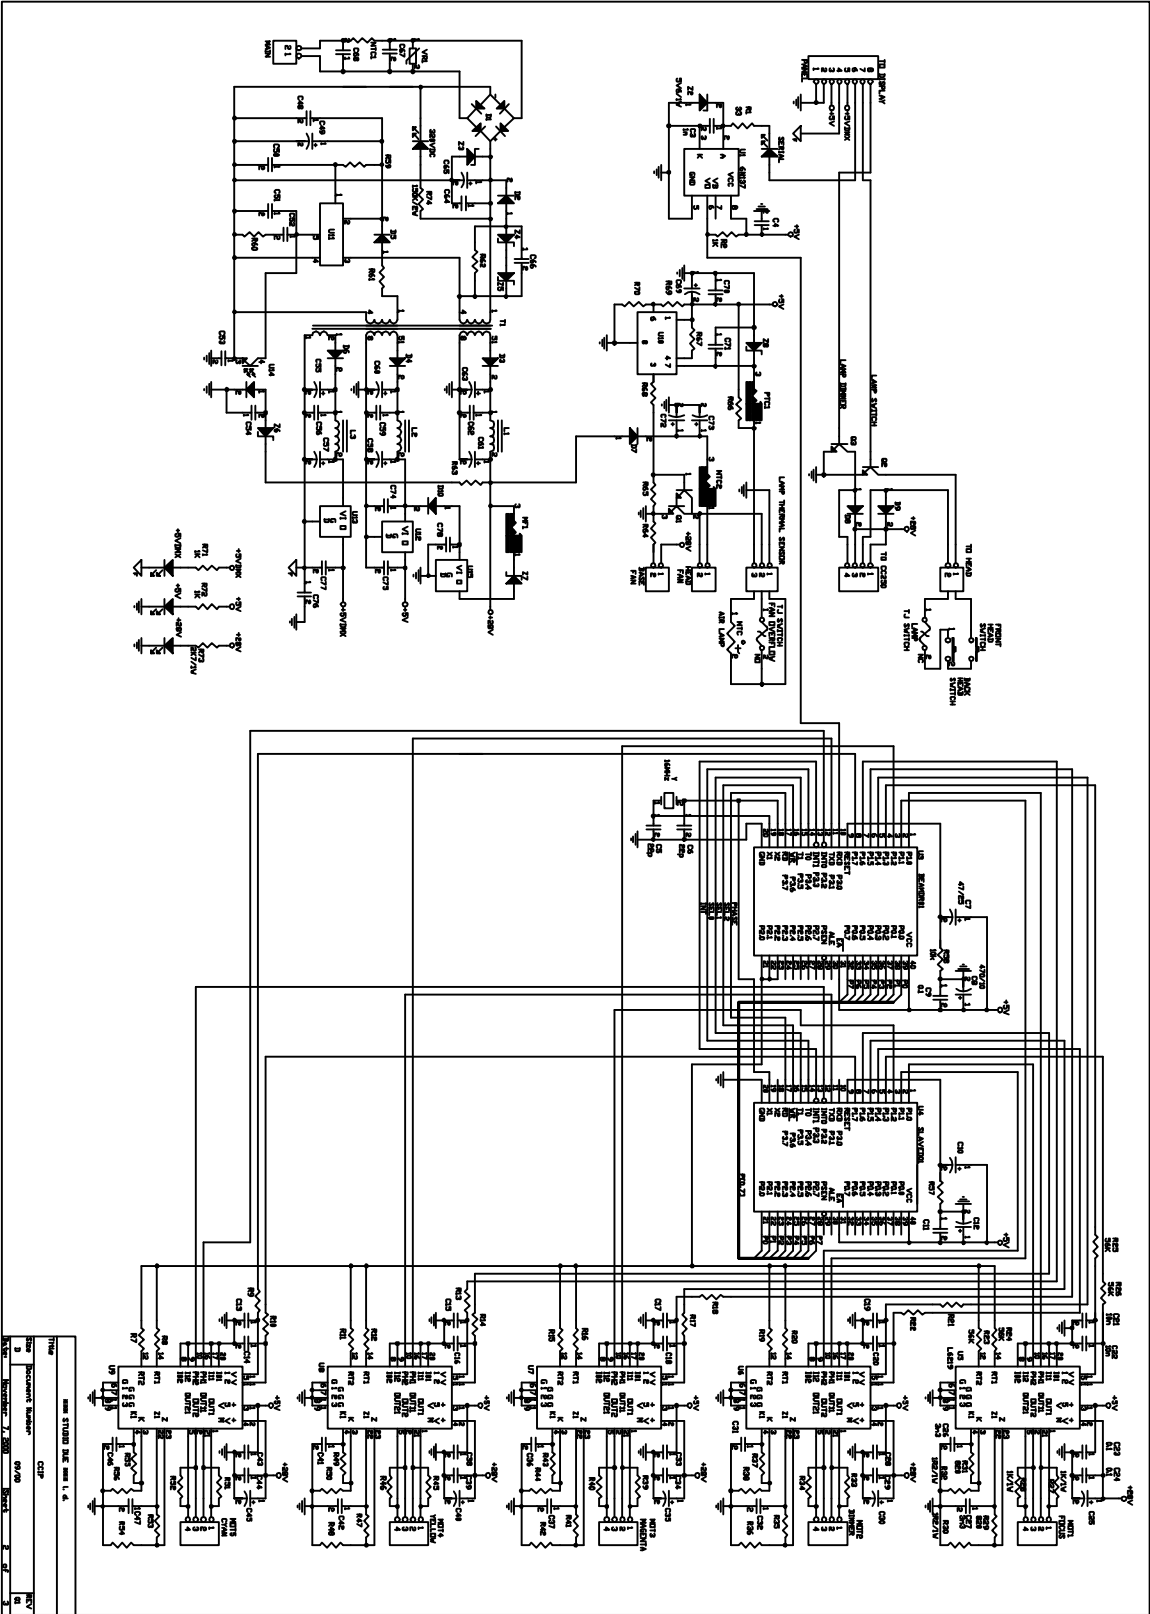

1	2	3	4	5	6	7	8	9	10
1	2	3	4	5	6	7	8	9	10
1	2	3	4	5	6	7	8	9	10
1	2	3	4	5	6	7	8	9	10
1	2	3	4	5	6	7	8	9	10
1	2	3	4	5	6	7	8	9	10
1	2	3	4	5	6	7	8	9	10
1	2	3	4	5	6	7	8	9	10
1	2	3	4	5	6	7	8	9	10
1	2	3	4	5	6	7	8	9	10

CC250/IP MAIN POWER DIAGRAM

STUDIO DUE L.D.	
Title	CC250/IP CITY COLOR IPS4 MAIN POWER DIAGRAM
Size	A
Document Number	REV
Date	November 2, 2000
Sheet	of