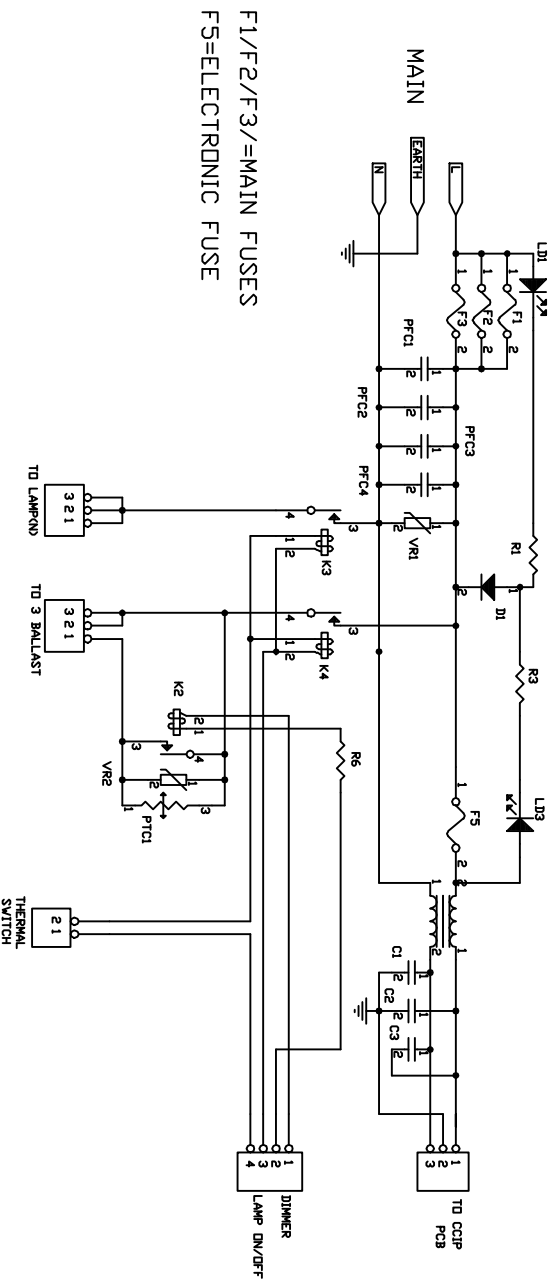

1	2	3	4	5	6	7	8	9	10
1	2	3	4	5	6	7	8	9	10
1	2	3	4	5	6	7	8	9	10
1	2	3	4	5	6	7	8	9	10
1	2	3	4	5	6	7	8	9	10
1	2	3	4	5	6	7	8	9	10
1	2	3	4	5	6	7	8	9	10
1	2	3	4	5	6	7	8	9	10
1	2	3	4	5	6	7	8	9	10
1	2	3	4	5	6	7	8	9	10

CC250/IP MAIN POWER DIAGRAM

STUDIO DUE L.D.	
Title	CC250/IP CITY COLOR IPS4 MAIN POWER DIAGRAM
Size	A
Document Number	REV
Date	November 2, 2000
Sheet	of