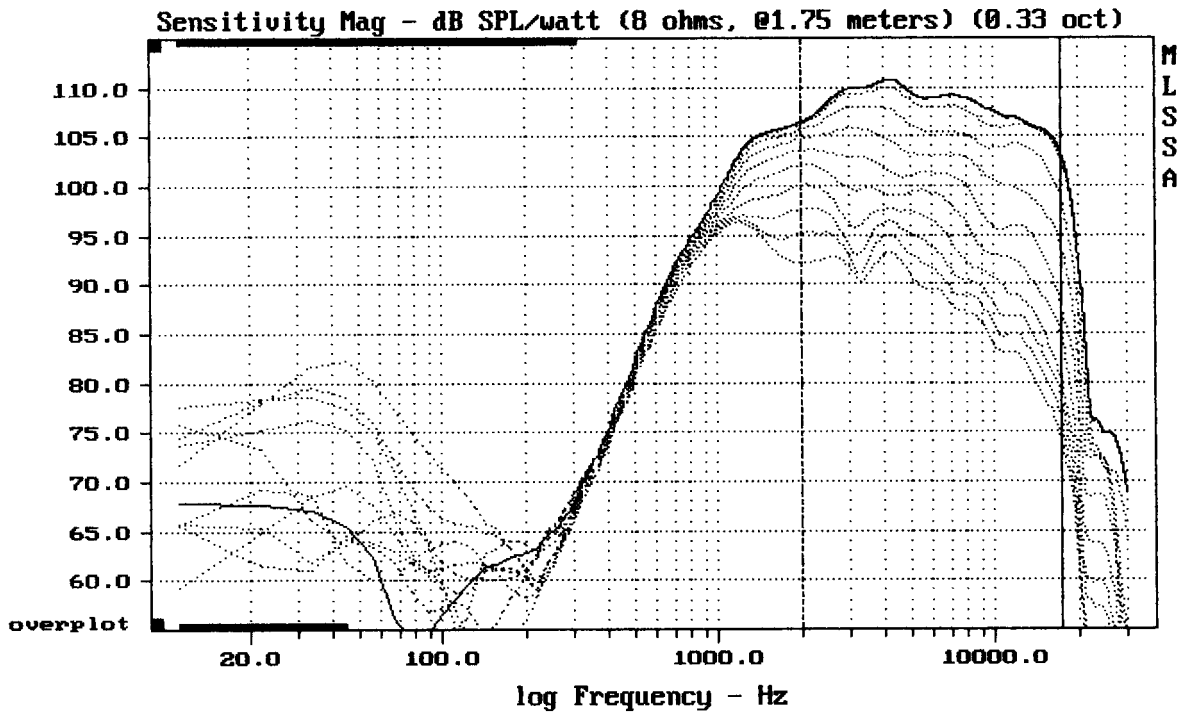

Overlay Compare: dev= +10/-6, std= 4.7, avg= -23

Megaton A7060 + DE25

MLSSA: Frequency Domain

Overlay Compare: dev= +8.6/-6.7, std= 3.7, avg= -23

Megaton A7060 + DE25