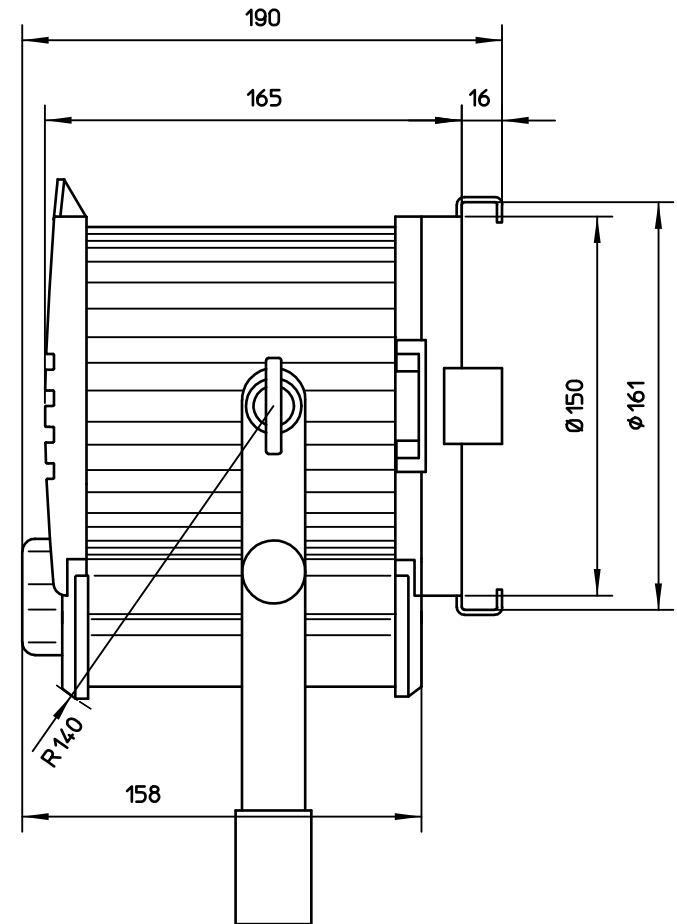

Schutzvermerk nach DIN34 beachten

Scheinwerfertyp type of lamphead	ARRI 650	Linsen lenses	Ø 112 mm Ø 4.4 "	Packmass packed size	260x220x300 mm 10.24x8.66x11.81 "	Gewicht net weight	2,3 kg 5,1 lbs	 Arnold & Richter Cine Technik Pulvermuehle D-83071 Stephanskirchen
Leuchtmittel lamp	230V:FRL(CP/89,CP/23) 120V:FRK(CP/89)	Zubehoer accessories	Ø 168 mm Ø 6.6 "	Packvolumen packed volume	17.16 l 0.606 ft3	Dateiname file name	ar650+_mb_02	
Lampensockel lamp base	GY9.5	Fluegeltor barndoor	Ø 168 mm Ø 6.6 "	Packgewicht packed weight	3.6 kg 7.94 lbs	Version / Stand version / as at...	1.1/24.07.06	