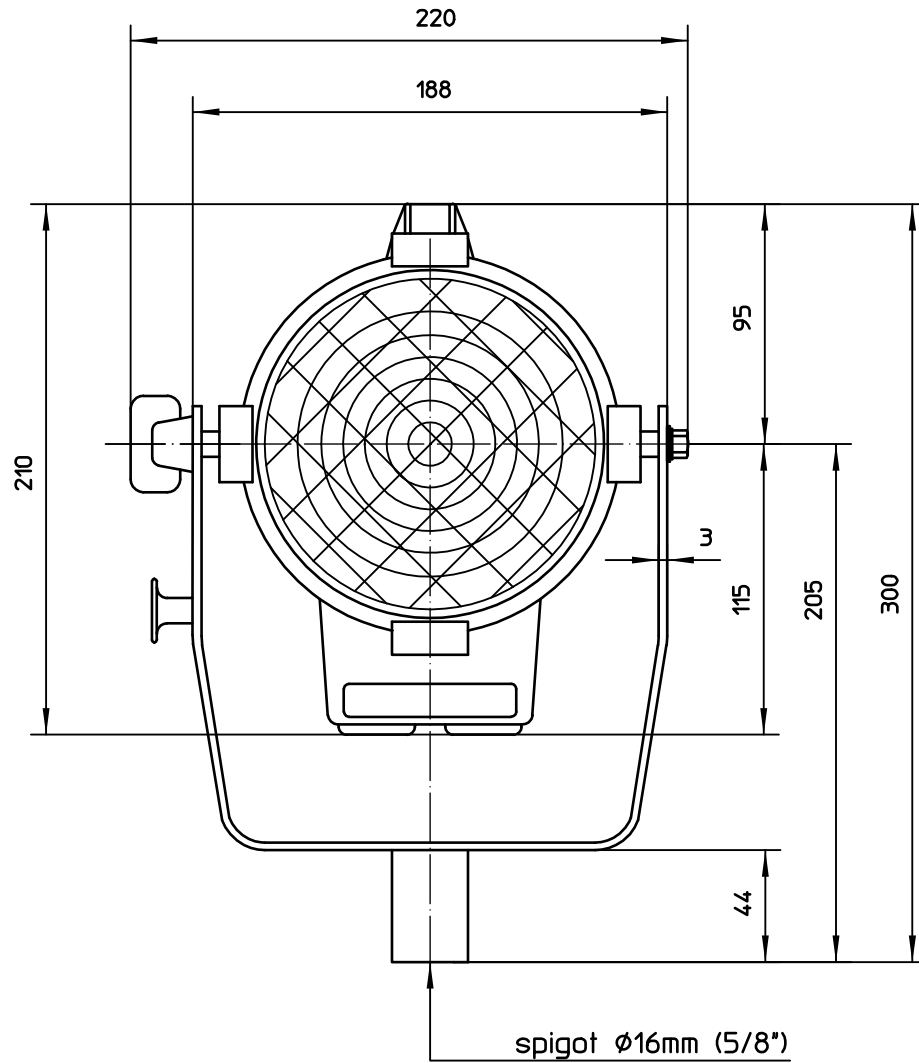

Schutzvermerk nach DIN34 beachten

Scheinwerfertyp type of lamphead	ARRI 650	Linsen lenses	Ø 112 mm Ø 4.4 "	Packmass packed size	260x220x300 mm 10.24x8.66x11.81 "	Gewicht net weight	2,3 kg 5,1 lbs	 Arnold & Richter Cine Technik Pulvermuehle D-83071 Stephanskirchen
Leuchtmittel lamp	230V:FRL(CP/89,CP/23) 120V:FRK(CP/89)	Zubehoer accessories	Ø 168 mm Ø 6.6 "	Packvolumen packed volume	17.16 l 0.606 ft3	Dateiname file name	ar650+_mb_02	
Lampensockel lamp base	GY9.5	Fluegeltor barndoor	Ø 168 mm Ø 6.6 "	Packgewicht packed weight	3.6 kg 7.94 lbs	Version / Stand version / as at...	1.1/24.07.06	