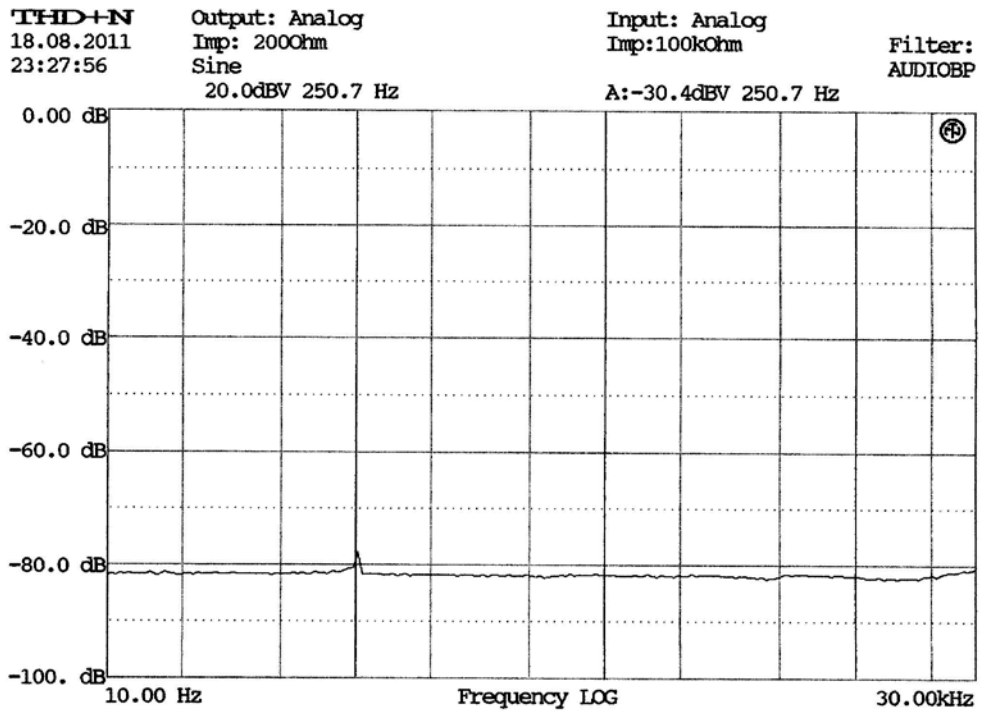

E-shop: <http://eshop.prodance.cz/xdirect/d-96020/>

ART X DIRECT SPV

E-shop: <http://eshop.prodance.cz/xdirect/d-96020/>

ART x DIRECT 40V

E-shop: <http://eshop.prodance.cz/xdirect/d-96020/>

ART X DIRECT 48V+9V