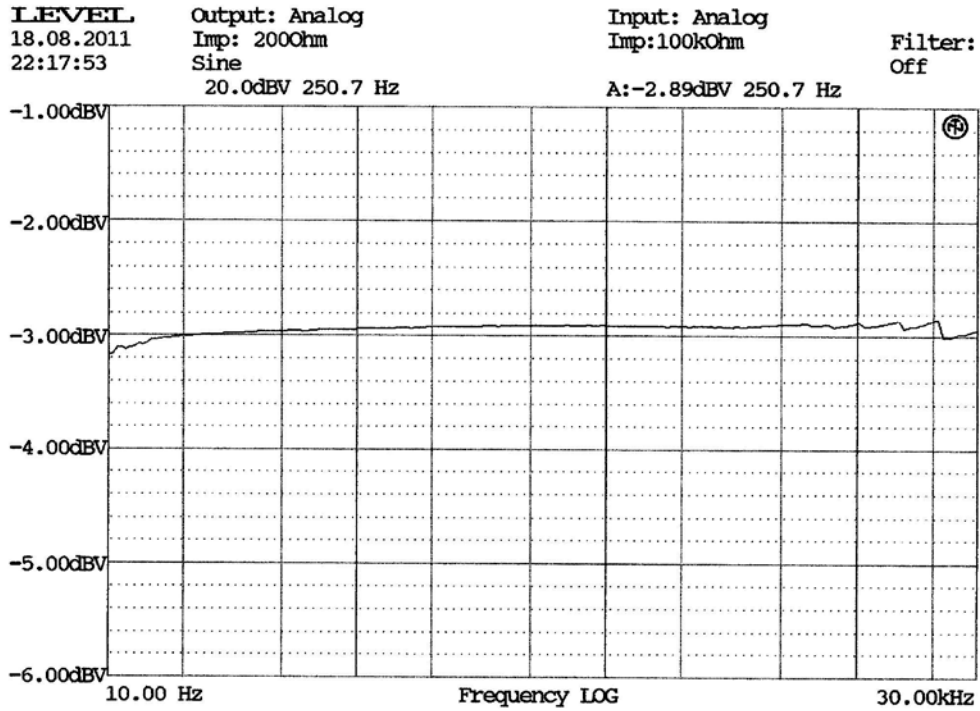

E-shop: <http://eshop.prodance.cz/xdirect/d-96020/>

ARE x 1/RELF 48V

E-shop: <http://eshop.prodance.cz/xdirect/d-96020/>

AR x DIRECT 48V

E-shop: <http://eshop.prodance.cz/xdirect/d-96020/>

ART X DIRECT 80V

E-shop: <http://eshop.prodance.cz/xdirect/d-96020/>

ART X DIRECT SPV

E-shop: <http://eshop.prodance.cz/xdirect/d-96020/>

ART x DIRECT 40V

E-shop: <http://eshop.prodance.cz/xdirect/d-96020/>

ART X DIRECT 48V+9V