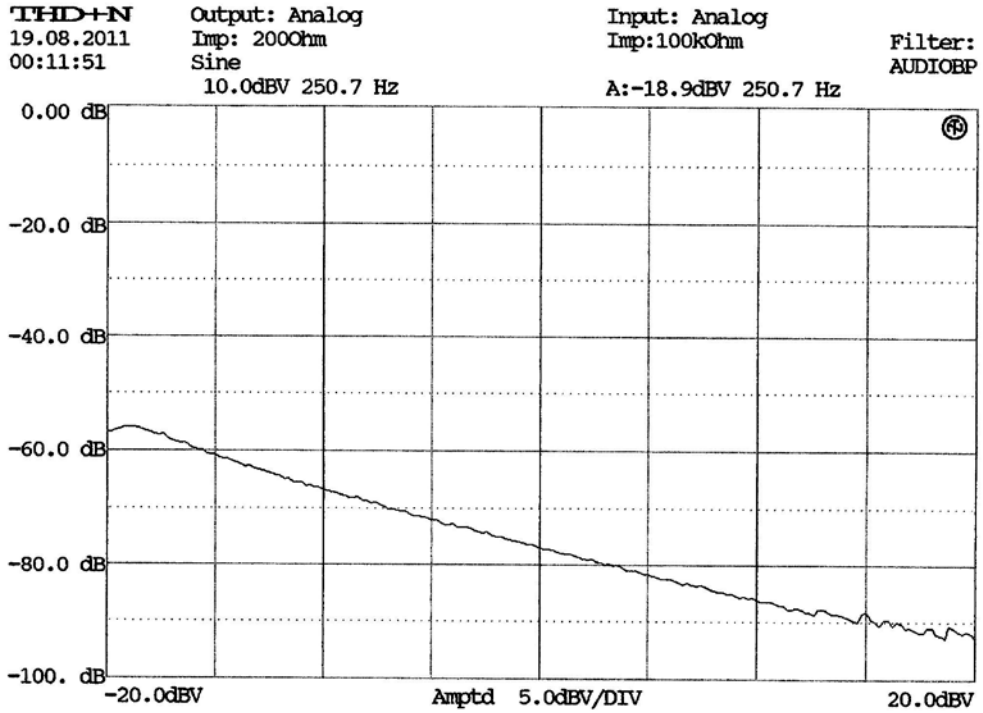

E-shop: <http://eshop.prodance.cz/xdirect/d-96020/>

ARE x 1/RELF 48V

E-shop: <http://eshop.prodance.cz/xdirect/d-96020/>

AR x DIRECT 48V

E-shop: <http://eshop.prodance.cz/xdirect/d-96020/>

ART X DIRECT 80V