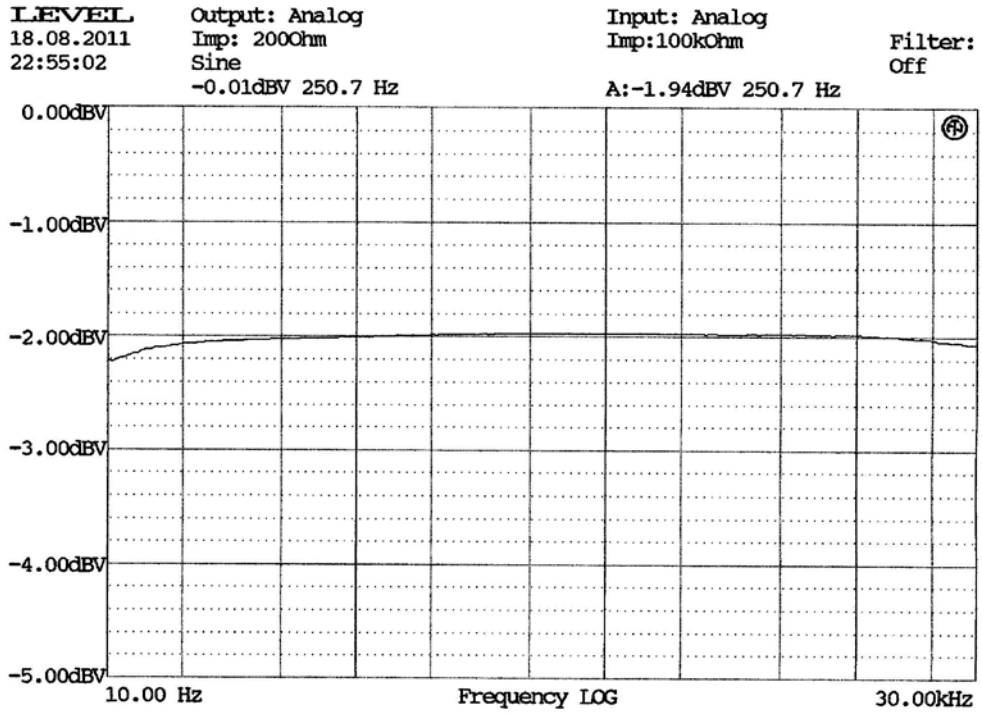

E-shop: <http://eshop.prodance.cz/xdirect/d-96020/>

ARE x 1/RELF 48V

E-shop: <http://eshop.prodance.cz/xdirect/d-96020/>

AR x DIRECT 48V

E-shop: <http://eshop.prodance.cz/xdirect/d-96020/>

ART X DIRECT 80V