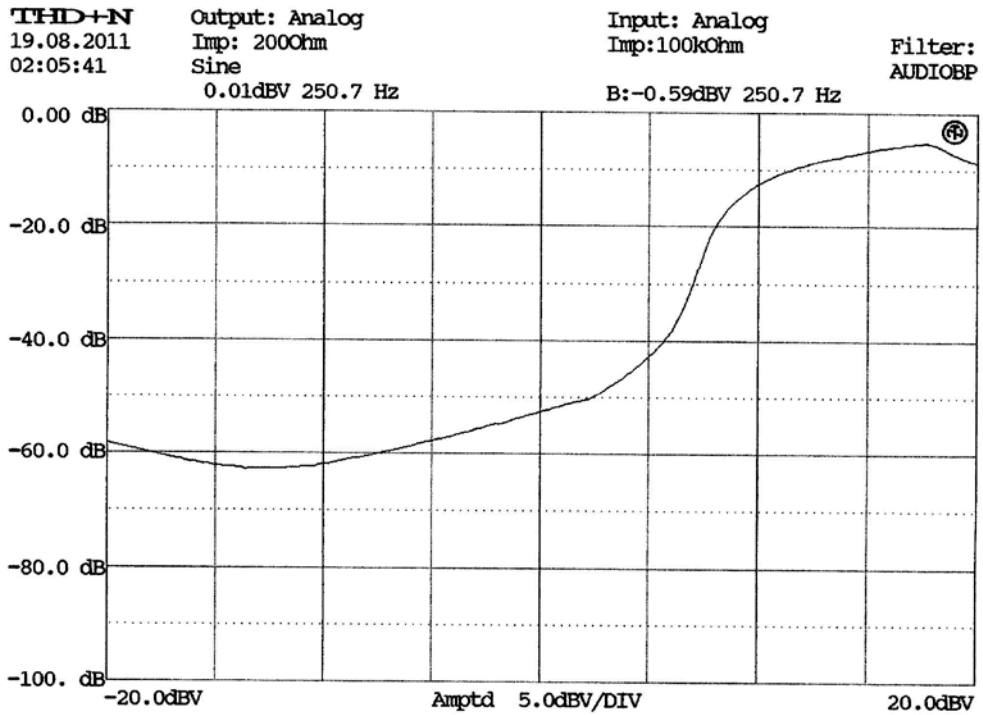

E-shop: <http://eshop.prodance.cz/xdirect/d-96020/>

ART X DIRECT 9V