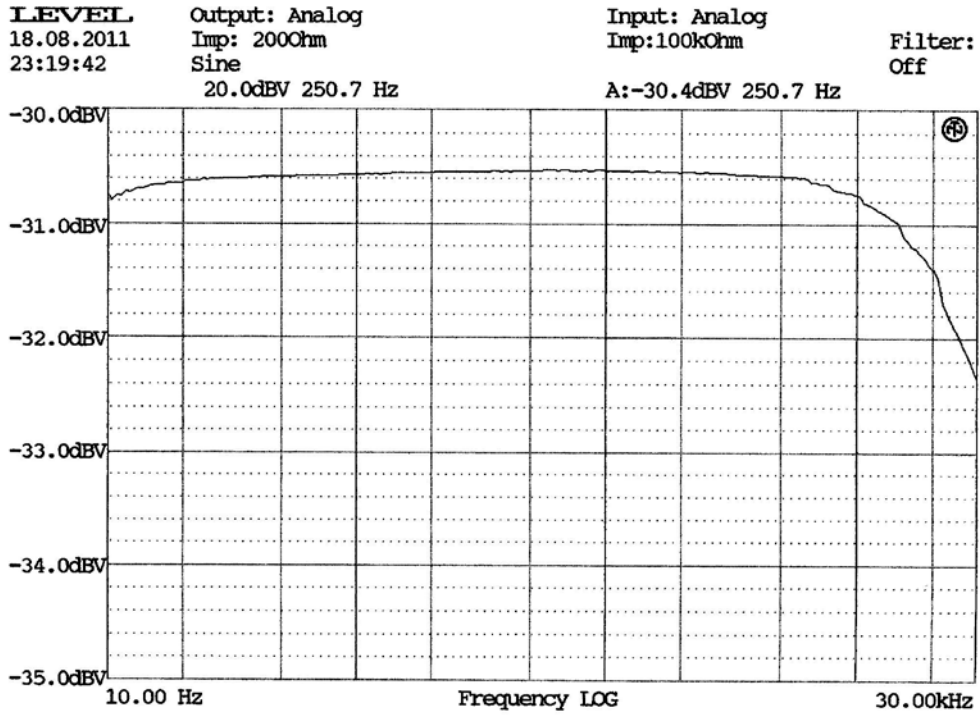

E-shop: <http://eshop.prodance.cz/xdirect/d-96020/>

ART X DIRECT SPV

E-shop: <http://eshop.prodance.cz/xdirect/d-96020/>

ART x DIRECT 40V

E-shop: <http://eshop.prodance.cz/xdirect/d-96020/>

ART X DIRECT 48V+9V