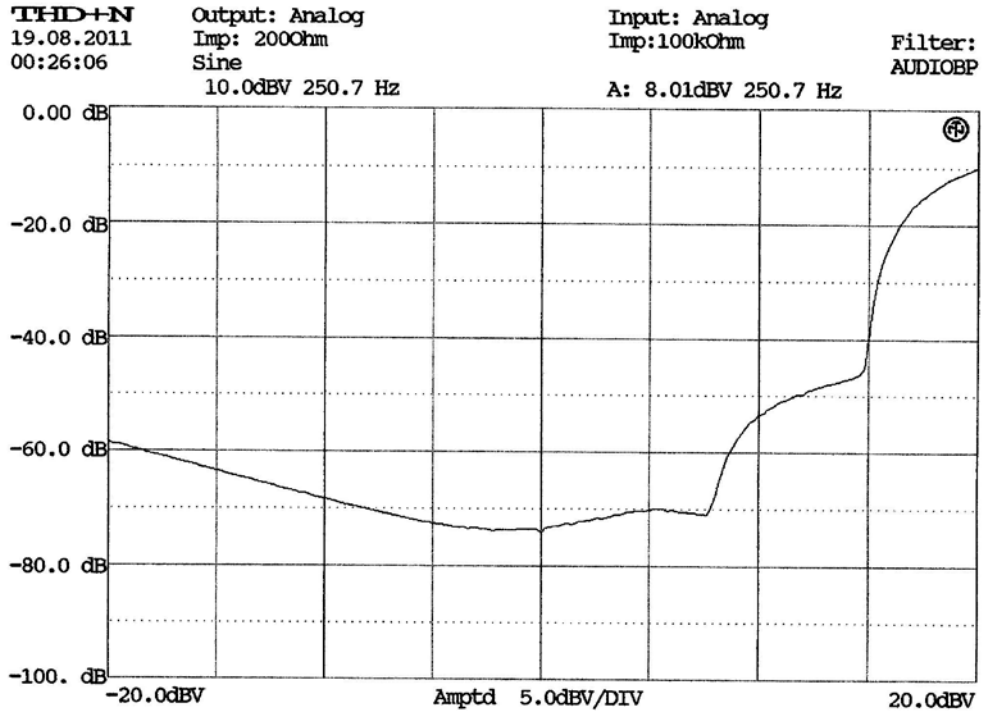

E-shop: <http://eshop.prodance.cz/xdirect/d-96020/>

ART X DIRECT SPV

E-shop: <http://eshop.prodance.cz/xdirect/d-96020/>

ART x DIRECT 40V

E-shop: <http://eshop.prodance.cz/xdirect/d-96020/>

ART X DIRECT 48V+9V