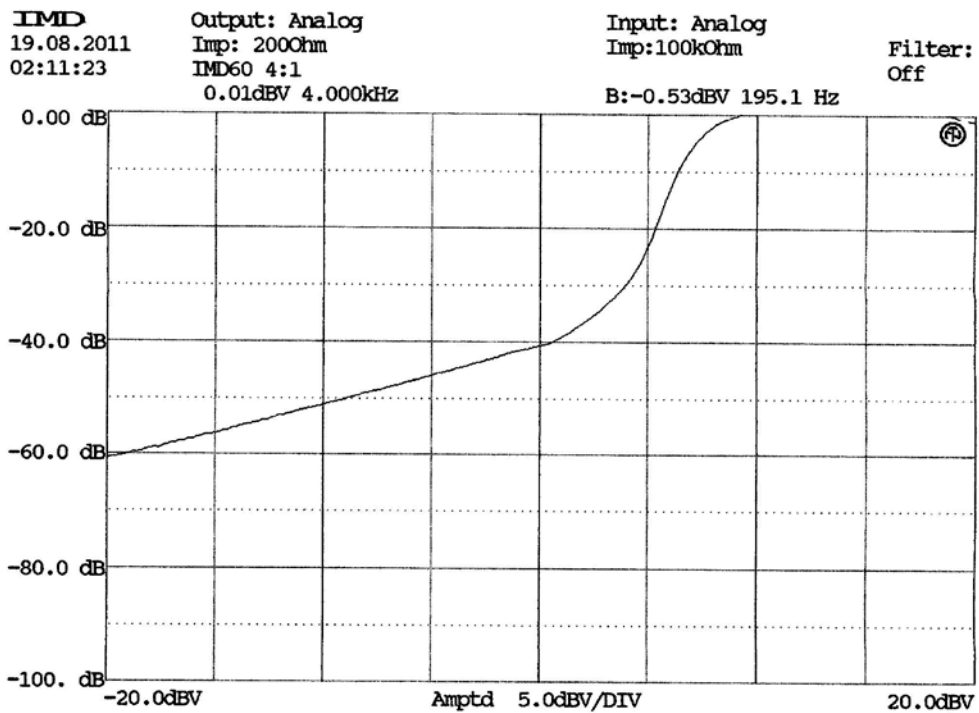

E-shop: <http://eshop.prodance.cz/xdirect/d-96020/>

ART X DIRECT 9V