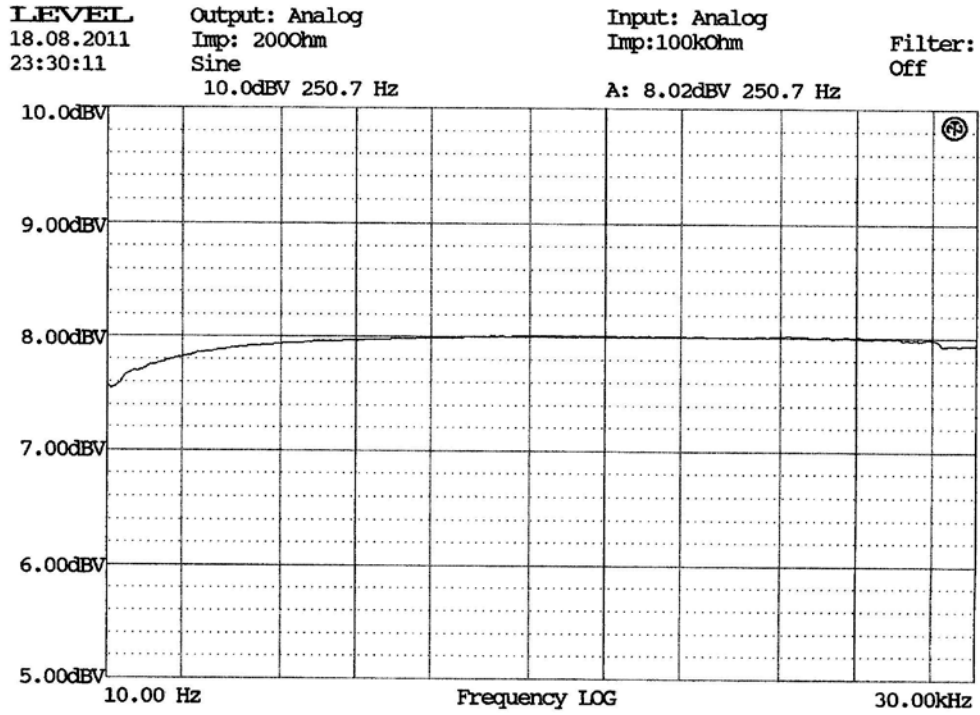

E-shop: <http://eshop.prodance.cz/xdirect/d-96020/>

ARE x 1/RELF 48V

E-shop: <http://eshop.prodance.cz/xdirect/d-96020/>

AR x DIRECT 48V

E-shop: <http://eshop.prodance.cz/xdirect/d-96020/>

ART X DIRECT 80V