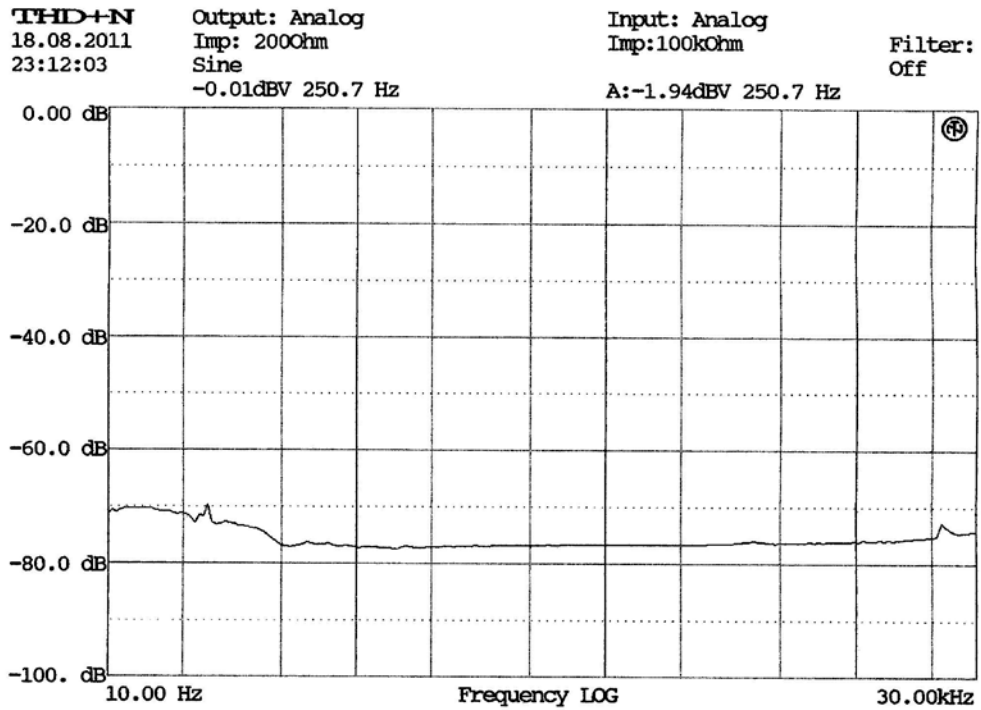

E-shop: <http://eshop.prodance.cz/xdirect/d-96020/>

ARE x 1/RELF 48V

E-shop: <http://eshop.prodance.cz/xdirect/d-96020/>

AR x DIRECT 48V

E-shop: <http://eshop.prodance.cz/xdirect/d-96020/>

ART X DIRECT 80V