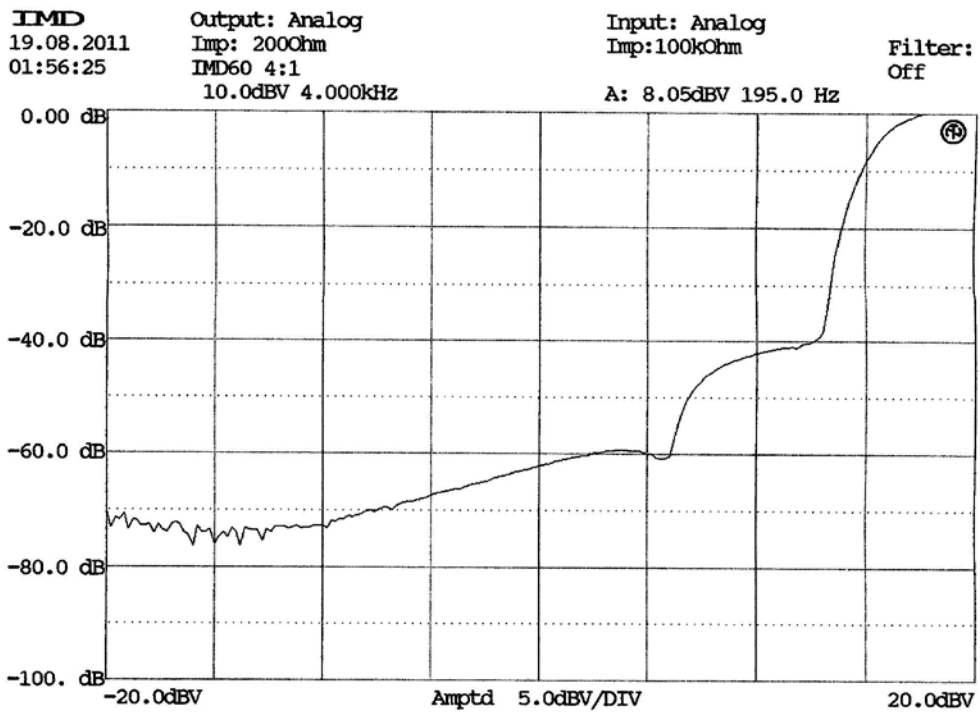

E-shop: <http://eshop.prodance.cz/xdirect/d-96020/>

ART X DIRECT SPV

E-shop: <http://eshop.prodance.cz/xdirect/d-96020/>

ART x DIRECT 40V

E-shop: <http://eshop.prodance.cz/xdirect/d-96020/>

ART X DIRECT 48V+9V