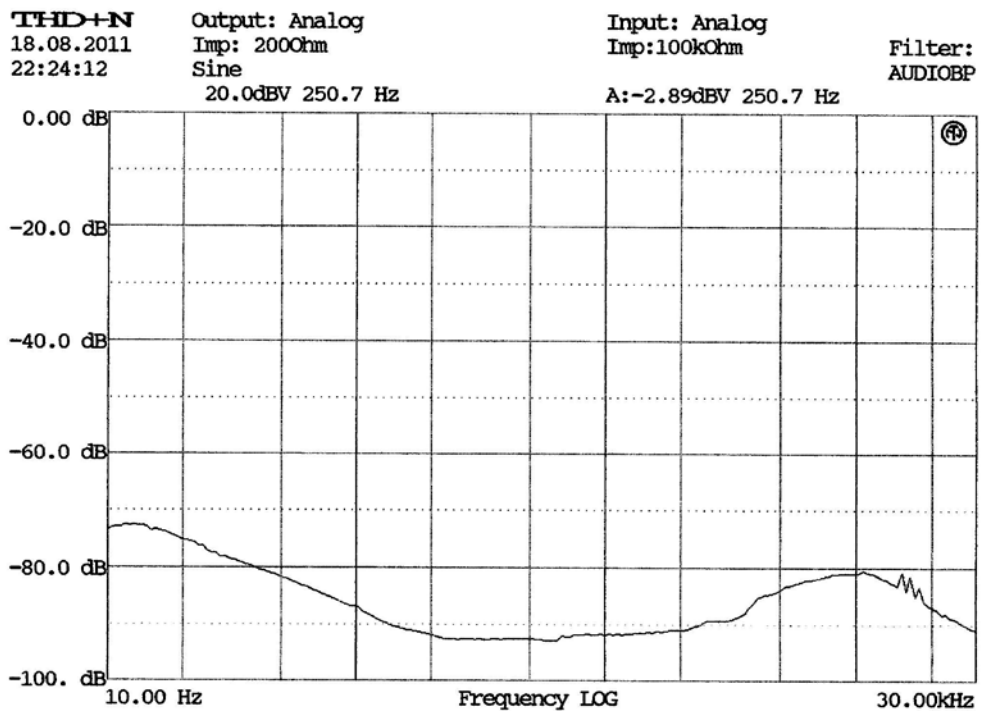

E-shop: <http://eshop.prodance.cz/xdirect/d-96020/>

ARE x 1/RELF 48V

E-shop: <http://eshop.prodance.cz/xdirect/d-96020/>

AR x DIRECT 48V

E-shop: <http://eshop.prodance.cz/xdirect/d-96020/>

ART X DIRECT 80V

E-shop: <http://eshop.prodance.cz/xdirect/d-96020/>

ART X DIRECT SPV

E-shop: <http://eshop.prodance.cz/xdirect/d-96020/>

ART x DIRECT 40V

E-shop: <http://eshop.prodance.cz/xdirect/d-96020/>

ART X DIRECT 48V+9V

E-shop: <http://eshop.prodance.cz/xdirect/d-96020/>

ART X DIRECT 9V