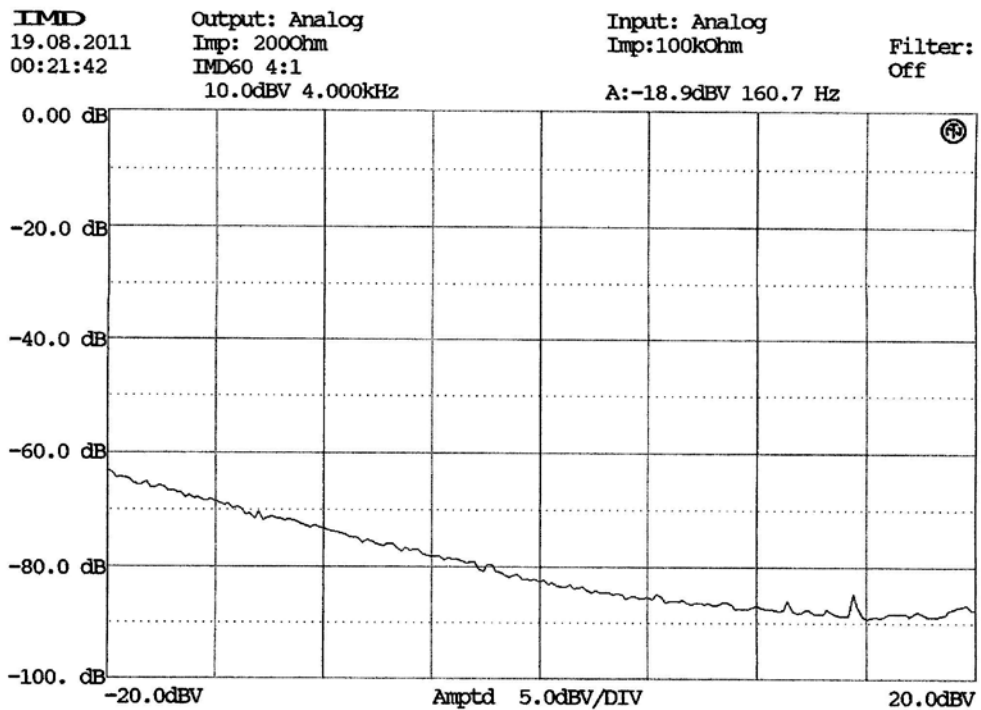

E-shop: <http://eshop.prodance.cz/xdirect/d-96020/>

ARE x 1/RELF 48V

E-shop: <http://eshop.prodance.cz/xdirect/d-96020/>

AR x DIRECT 48V

E-shop: <http://eshop.prodance.cz/xdirect/d-96020/>

ART X DIRECT 80V