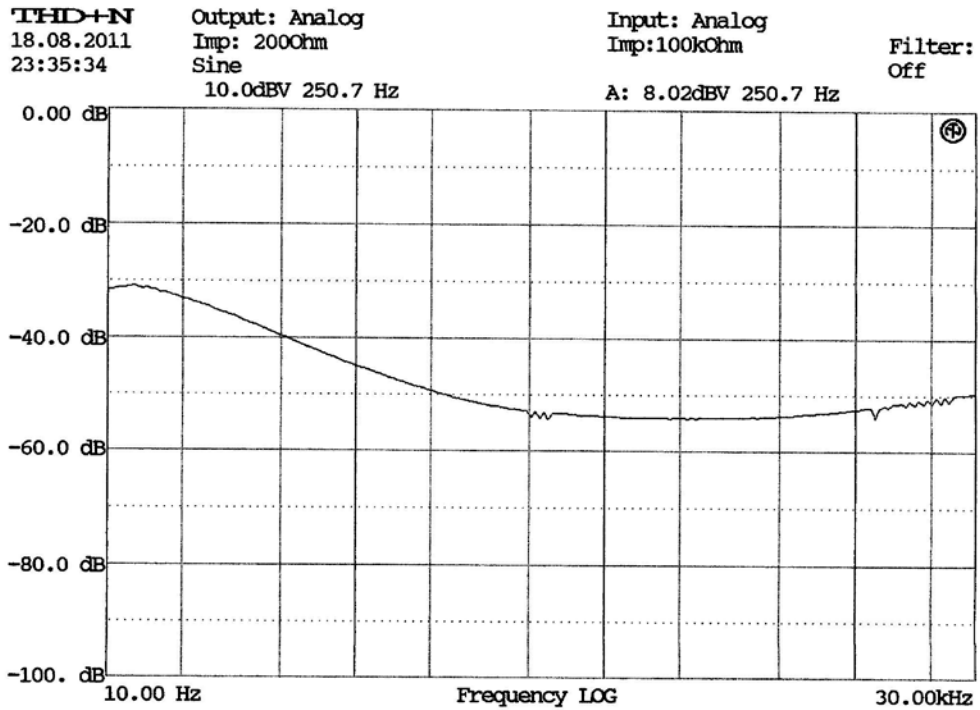

E-shop: <http://eshop.prodance.cz/xdirect/d-96020/>

ARE x 1/RELF 48V

E-shop: <http://eshop.prodance.cz/xdirect/d-96020/>

AR x DIRECT 48V

E-shop: <http://eshop.prodance.cz/xdirect/d-96020/>

ART X DIRECT 80V

E-shop: <http://eshop.prodance.cz/xdirect/d-96020/>

ART X DIRECT SPV

E-shop: <http://eshop.prodance.cz/xdirect/d-96020/>

ART x DIRECT 40V

E-shop: <http://eshop.prodance.cz/xdirect/d-96020/>

ART X DIRECT 48V+9V