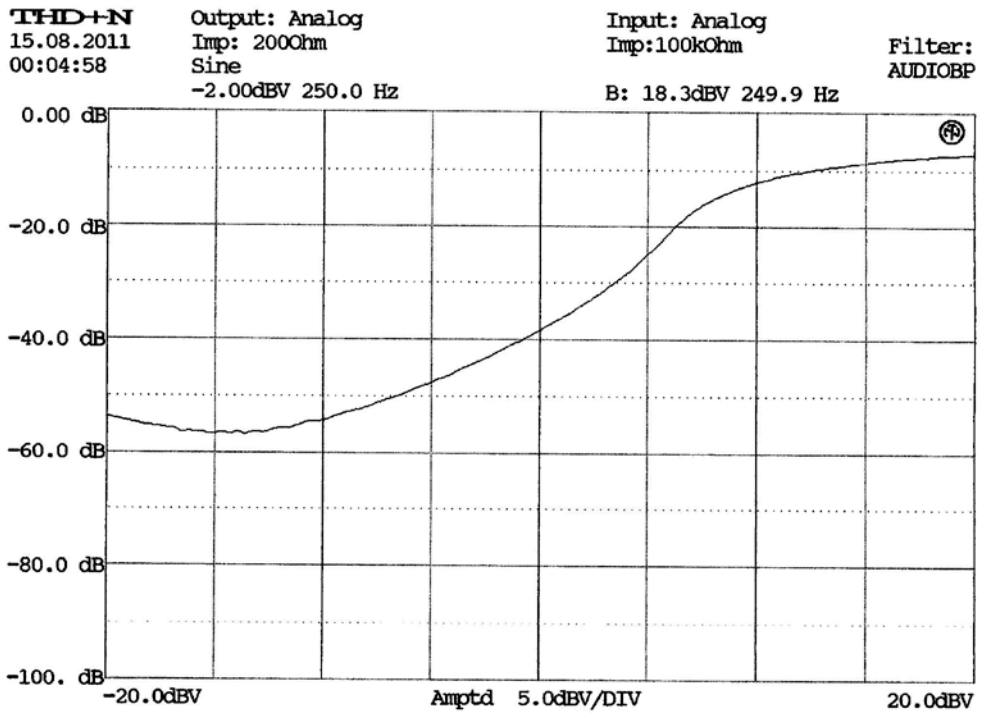

ART TUBE MP 7S VCR

E-shop: <http://eshop.prodance.cz/tube-mp-project-series/d-96015/>

ART TUBE MP PS + LIMITER v2

E-shop: <http://eshop.prodance.cz/tube-mp-project-series/d-96015/>

ART TUBE MP PS USE

E-shop: <http://eshop.prodance.cz/tube-mp-project-series/d-96015/>