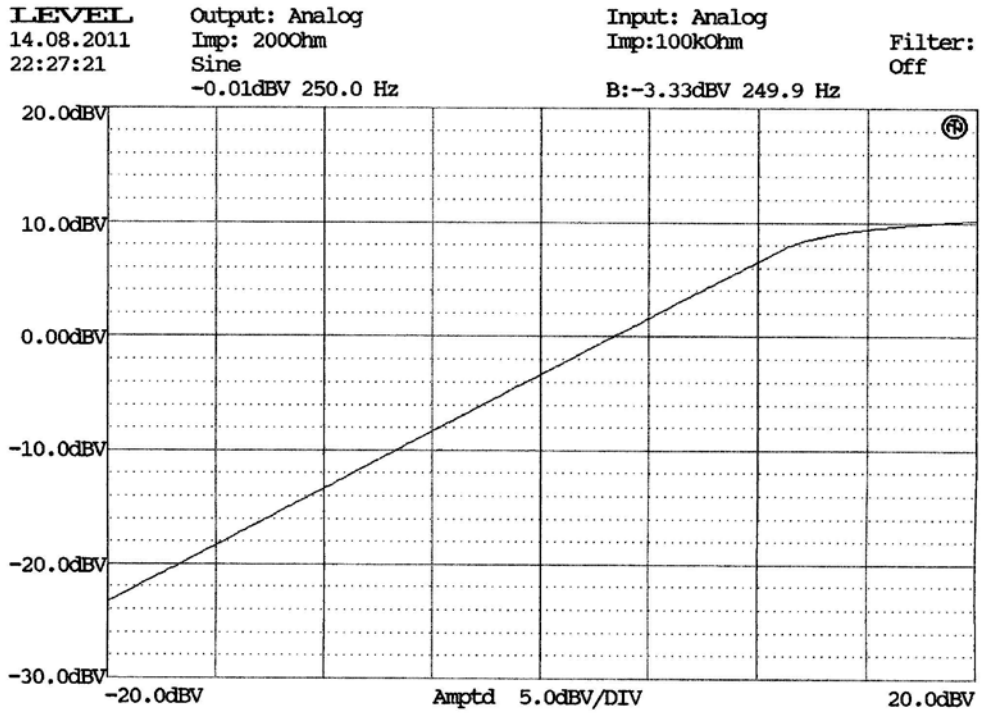

E-shop: <http://eshop.prodance.cz/tube-mp-project-series/d-96015/>

ART TUBE MP PS USA