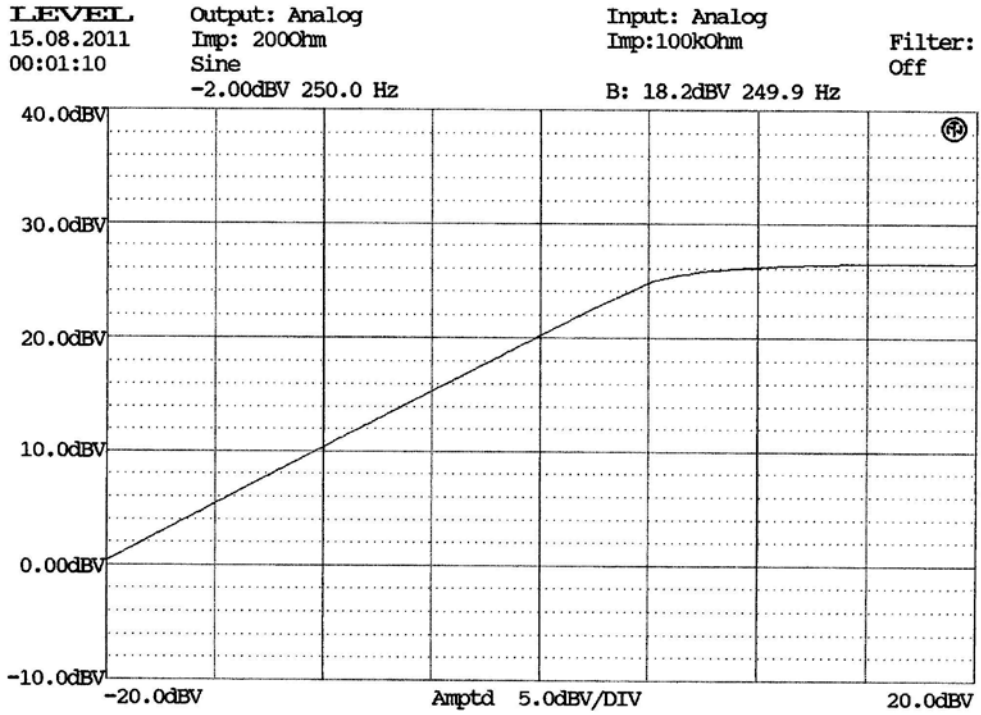

ART TUBE MP 7S VCR

E-shop: <http://eshop.prodance.cz/tube-mp-project-series/d-96015/>

ART TUBE MP PS + LIMITER v2

E-shop: <http://eshop.prodance.cz/tube-mp-project-series/d-96015/>

ART TUBE MP PS USE

E-shop: <http://eshop.prodance.cz/tube-mp-project-series/d-96015/>