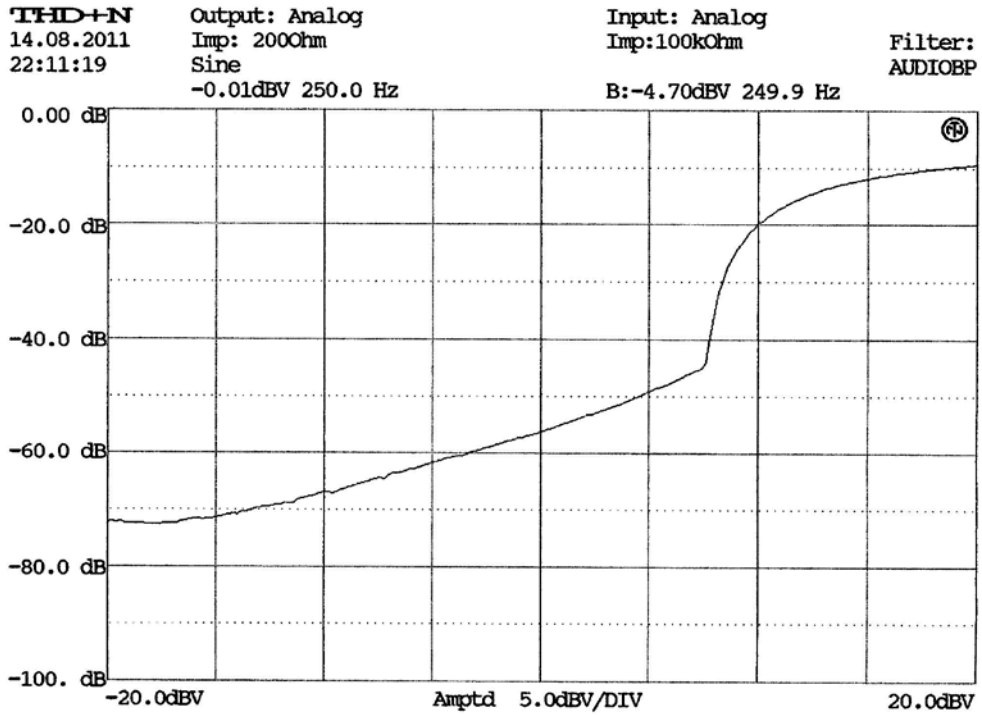

ART TUBE MP 9S USB

E-shop: <http://eshop.prodance.cz/tube-mp-project-series/d-96015/>

ART TUBE MP PS / +LIMITER