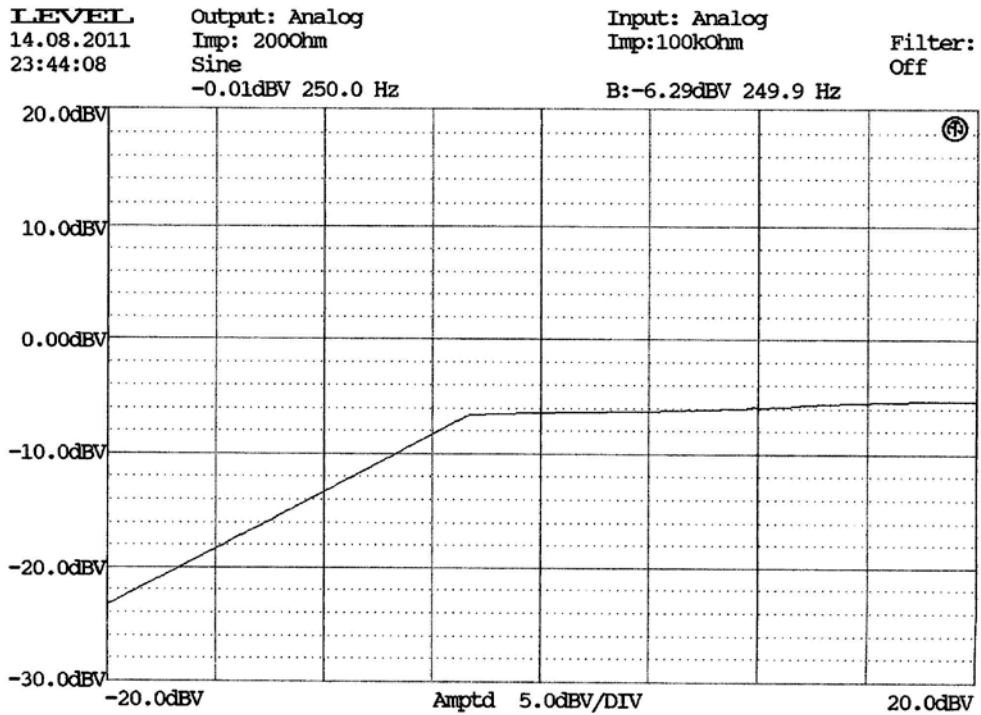

ART TUBE MP 7S VCR

E-shop: <http://eshop.prodance.cz/tube-mp-project-series/d-96015/>

ART TUBE MP PS + LIMITER v2

E-shop: <http://eshop.prodance.cz/tube-mp-project-series/d-96015/>

ART TUBE MP PS USE

E-shop: <http://eshop.prodance.cz/tube-mp-project-series/d-96015/>