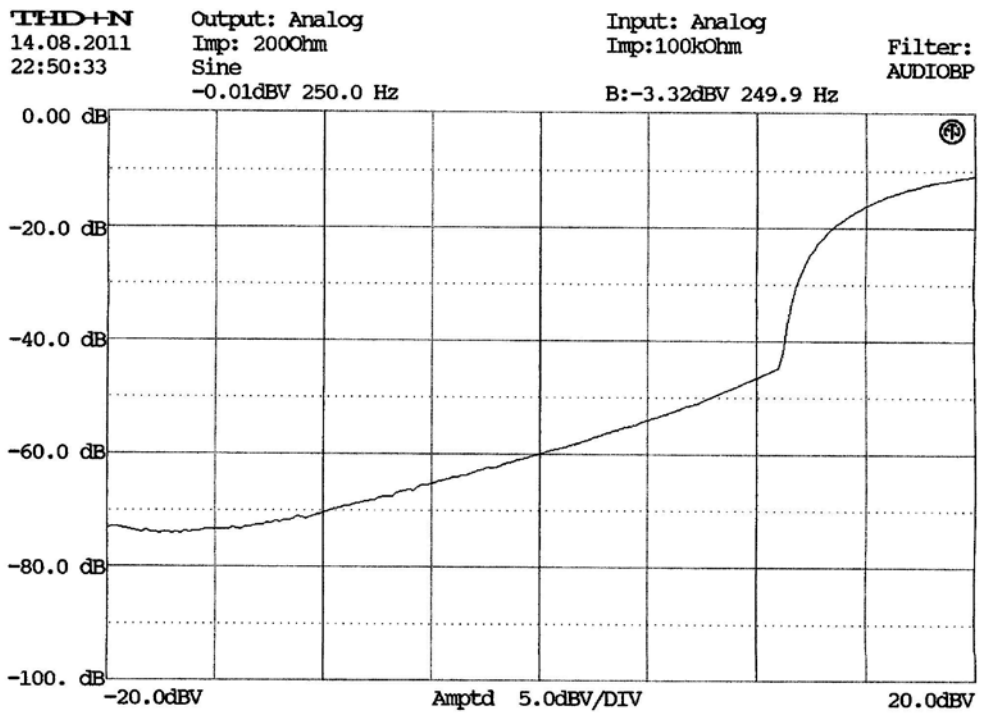

E-shop: <http://eshop.prodance.cz/tube-mp-project-series/d-96015/>

ART TUBE MP PS USA