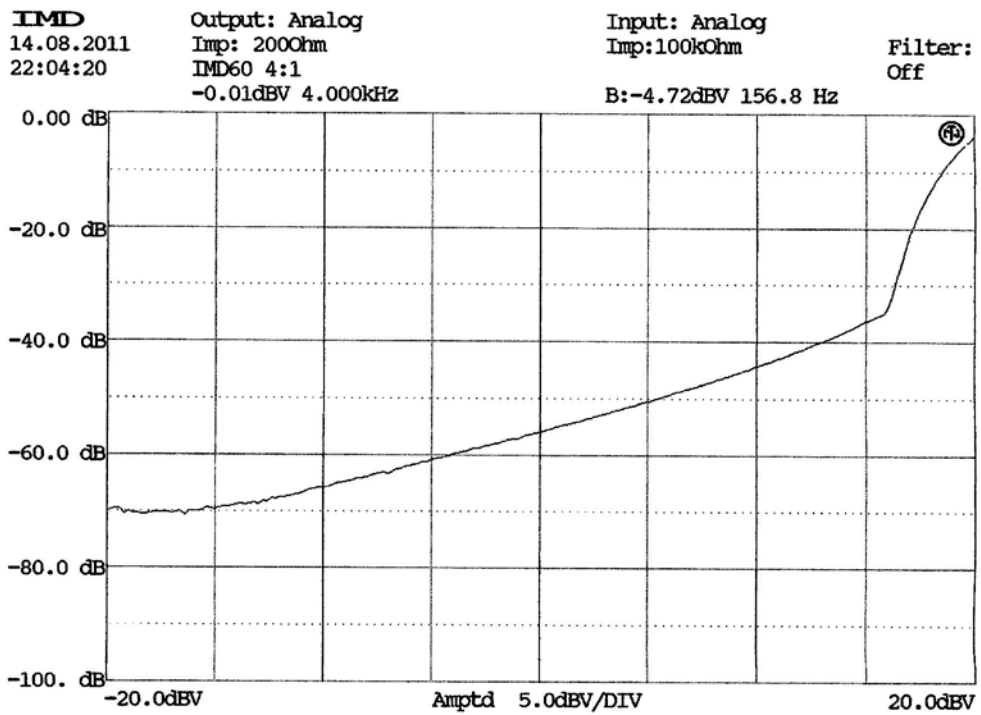

E-shop: <http://eshop.prodance.cz/tube-mp-project-series/d-96015/>

ART TUBE MP PS USE