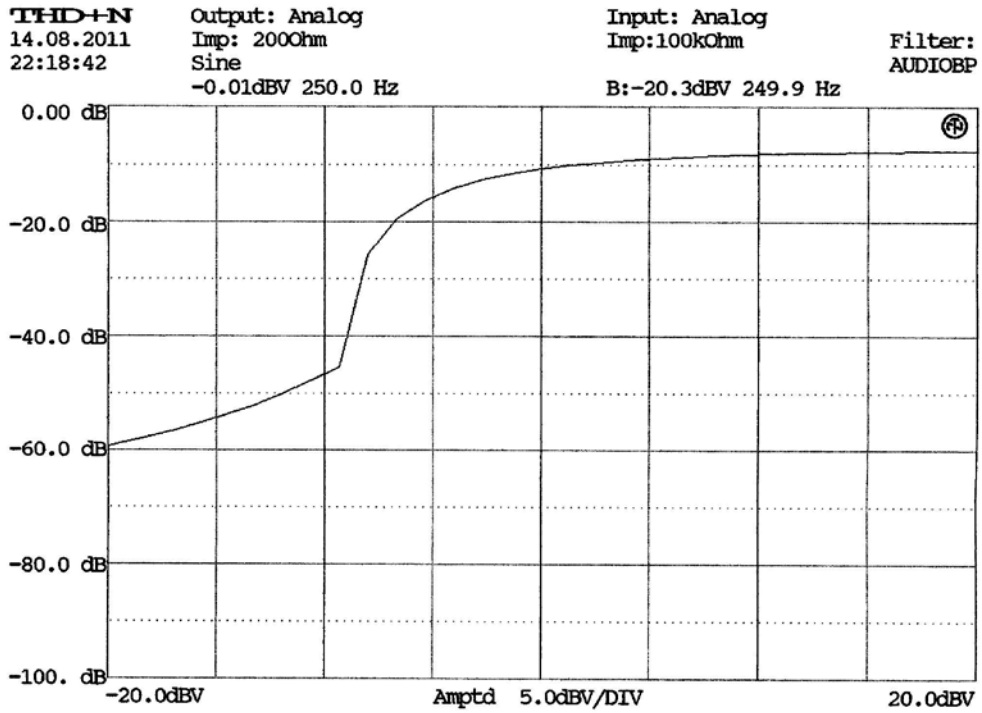

ART TUBE MP 9S USB

E-shop: <http://eshop.prodance.cz/tube-mp-project-series/d-96015/>

ART TUBE MP PS / +LIMITER