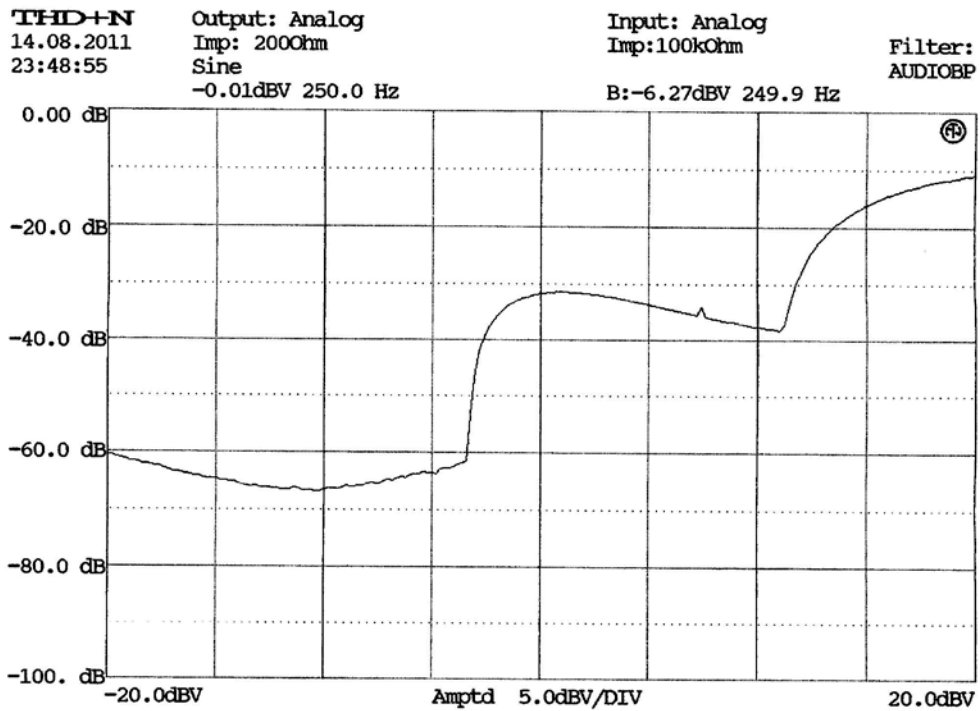

ART TUBE MP 7S VCR

E-shop: <http://eshop.prodance.cz/tube-mp-project-series/d-96015/>

ART TUBE MP PS + LIMITER v2

E-shop: <http://eshop.prodance.cz/tube-mp-project-series/d-96015/>

ART TUBE MP PS USE

E-shop: <http://eshop.prodance.cz/tube-mp-project-series/d-96015/>