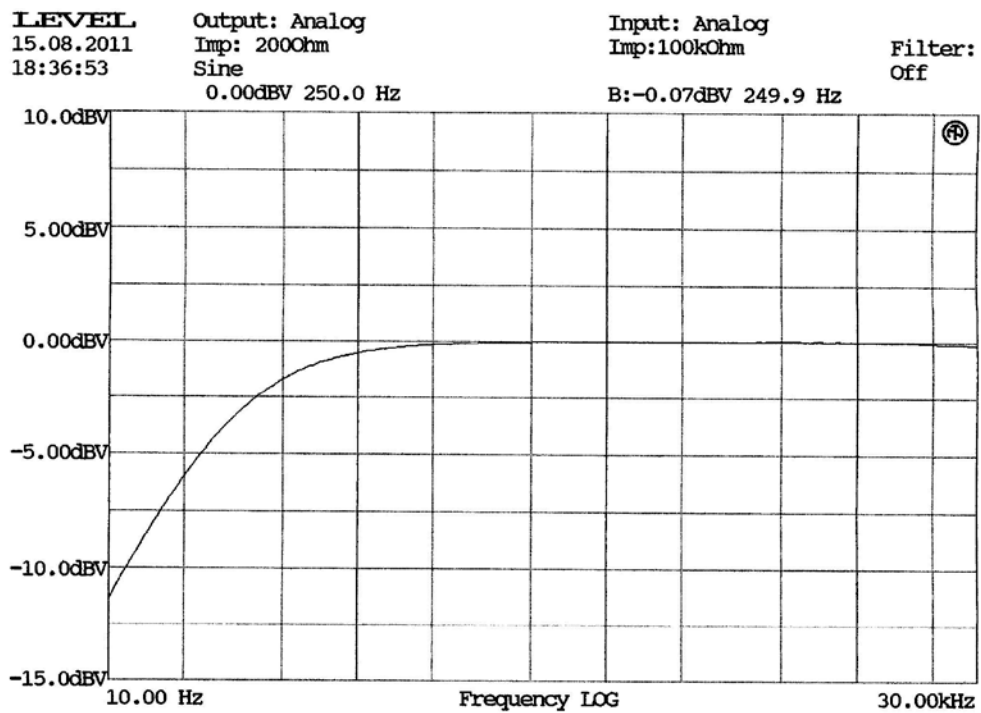

E-shop: <http://eshop.prodance.cz/tube-mp-project-series/d-96015/>

ART TUBE MP PS USB