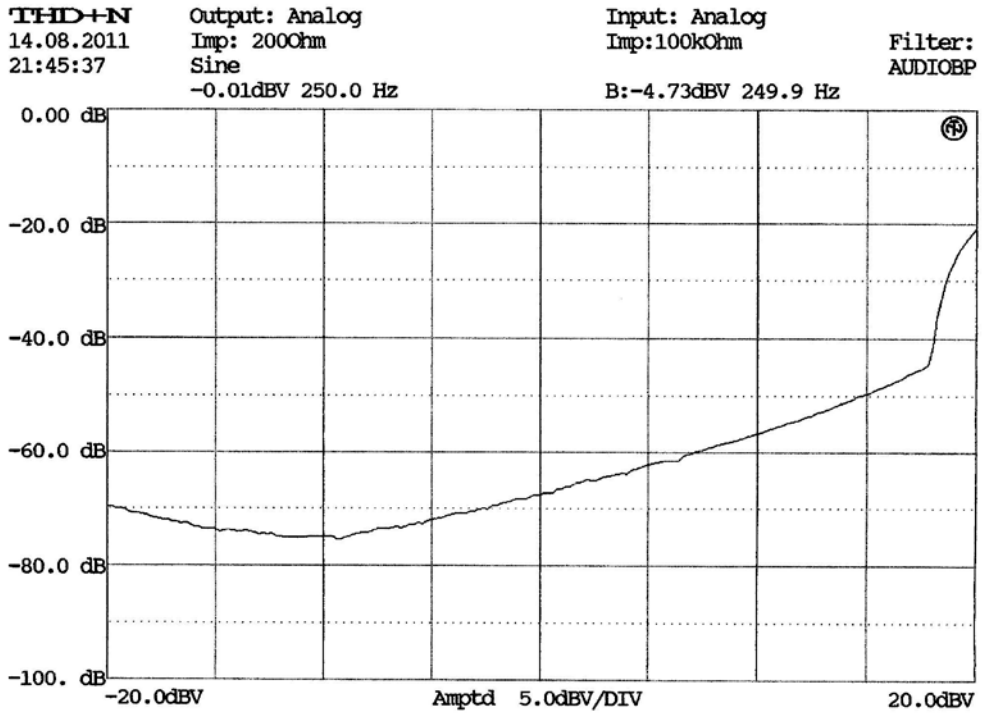

E-shop: <http://eshop.prodance.cz/tube-mp-project-series/d-96015/>

ART TUBE MP PS USE