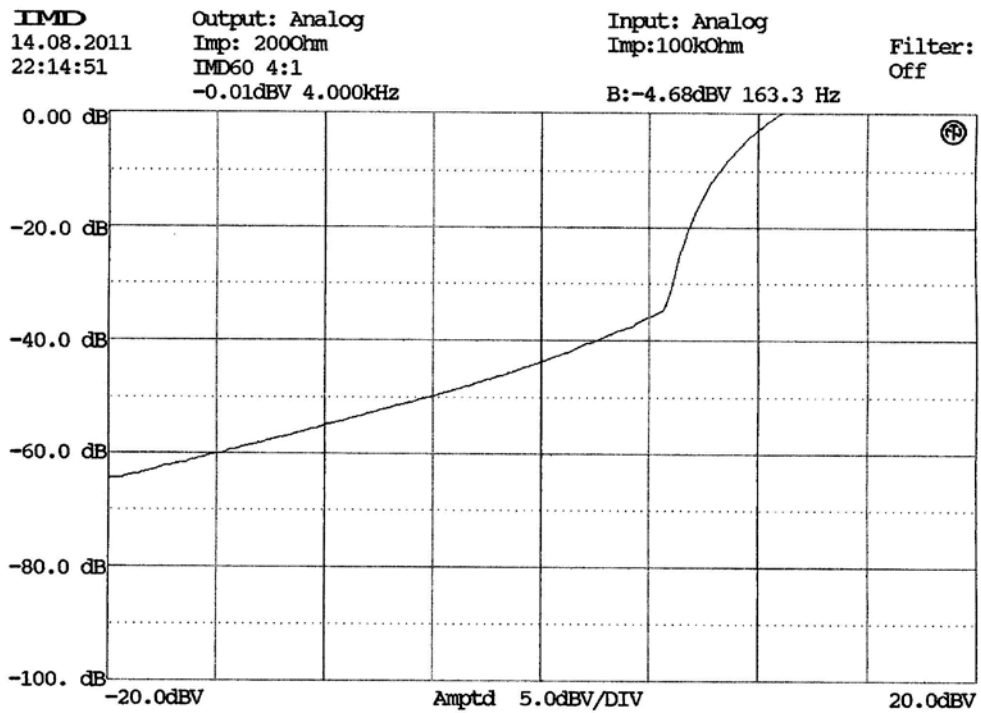

ART TUBE MP 9S USB

E-shop: <http://eshop.prodance.cz/tube-mp-project-series/d-96015/>

ART TUBE MP PS / +LIMITER