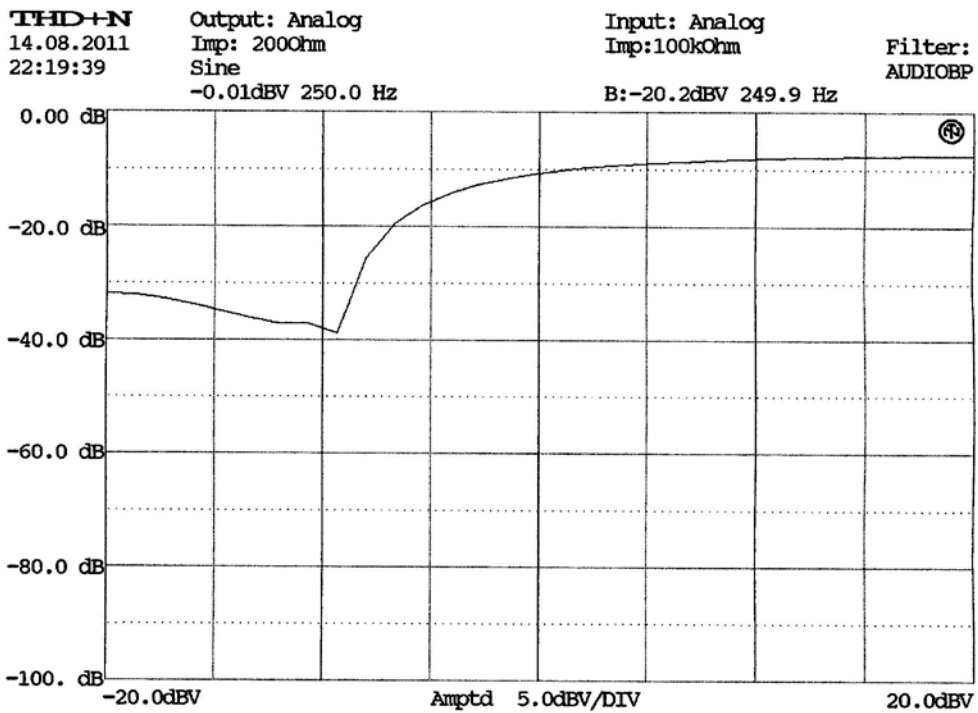

ART TUBE MP 9S USB

E-shop: <http://eshop.prodance.cz/tube-mp-project-series/d-96015/>

ART TUBE MP PS / +LIMITER