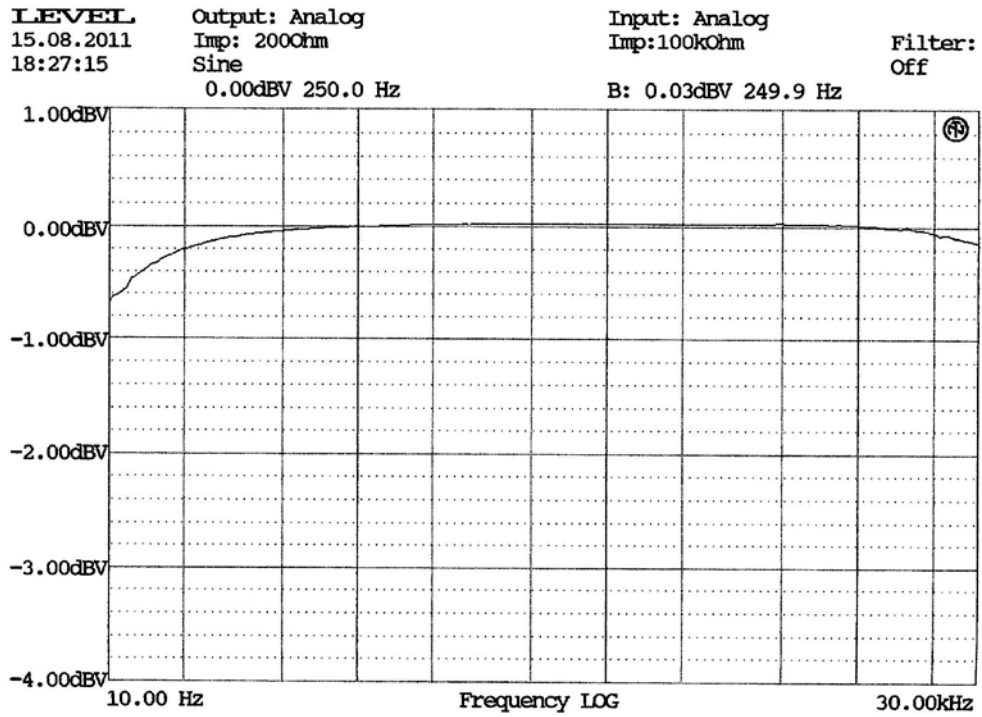

E-shop: <http://eshop.prodance.cz/tube-mp-project-series/d-96015/>

ART TUBE MP PS USB