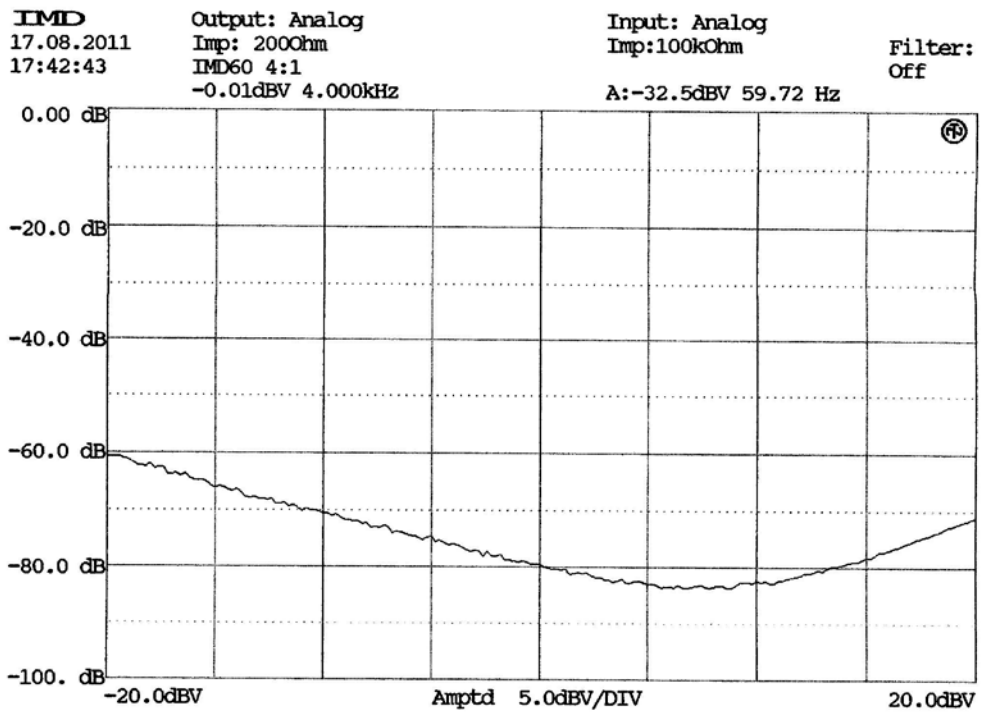

E-shop: <http://eshop.prodance.cz/dualxdirect/d-95989/>

APR DUAL X DIRECT 48V