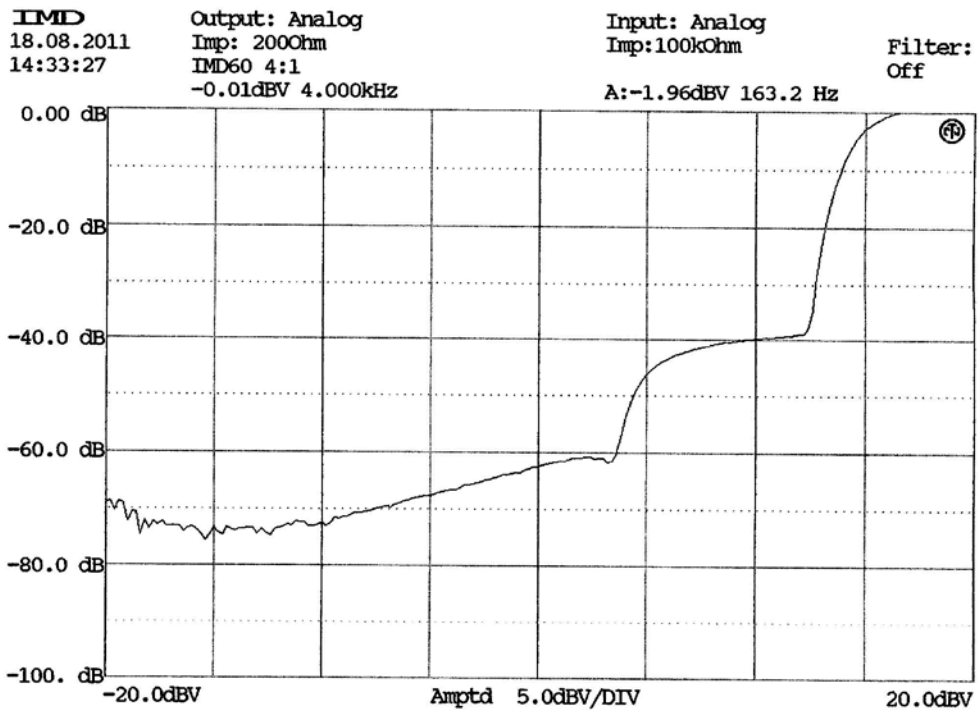

E-shop: <http://eshop.prodance.cz/dualxdirect/d-95989/>

ART DUAL X DIRECT 48+9V