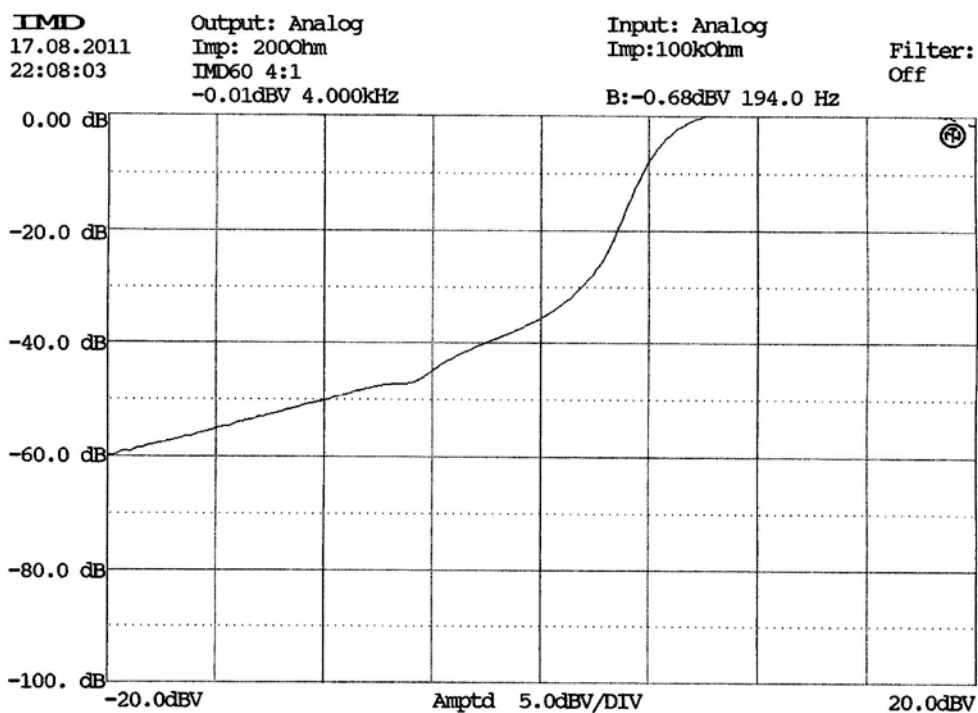

E-shop: <http://eshop.prodance.cz/dualxdirect/d-95989/>

ART DUAL X DIRECT BV