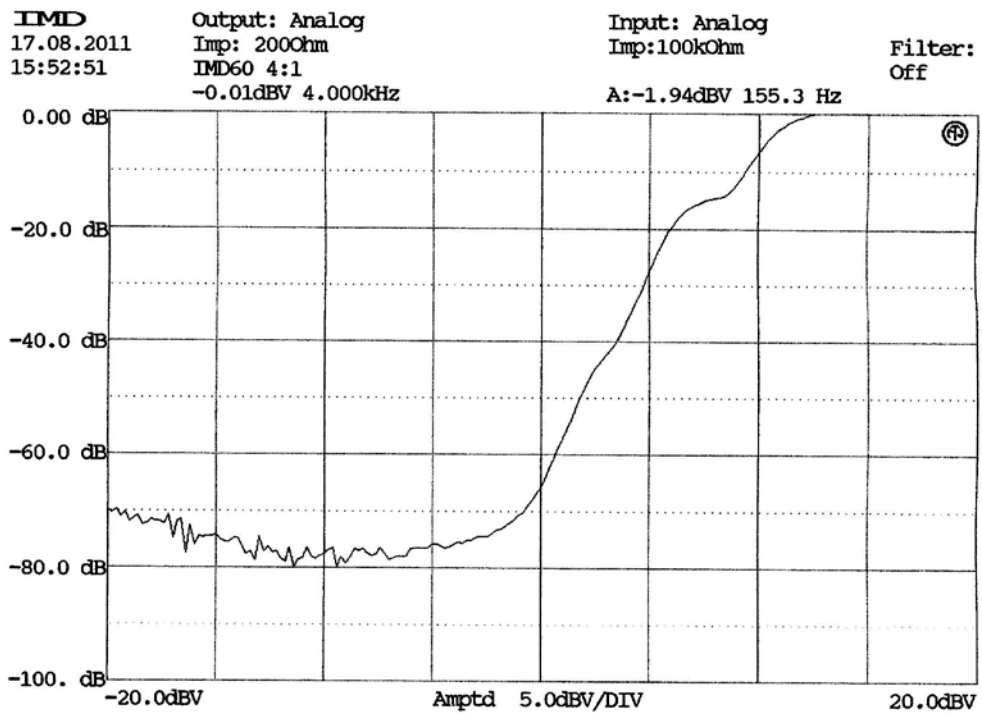

E-shop: <http://eshop.prodance.cz/dualxdirect/d-95989/>

ART DUAL X DIRECT 48V