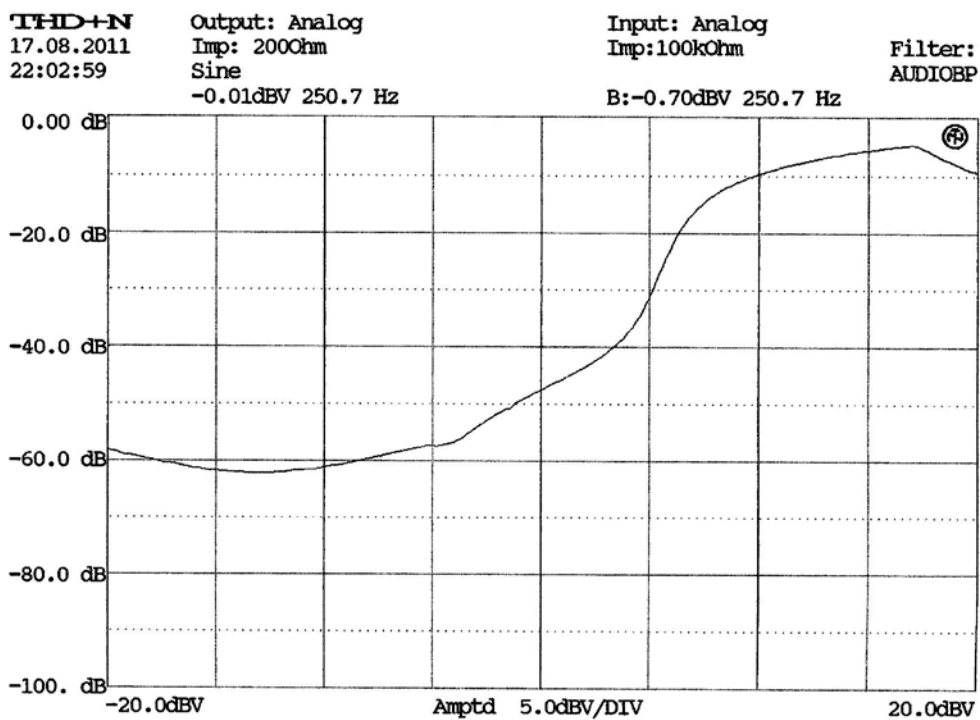

E-shop: <http://eshop.prodance.cz/dualxdirect/d-95989/>

ART DUAL X DIRECT BV