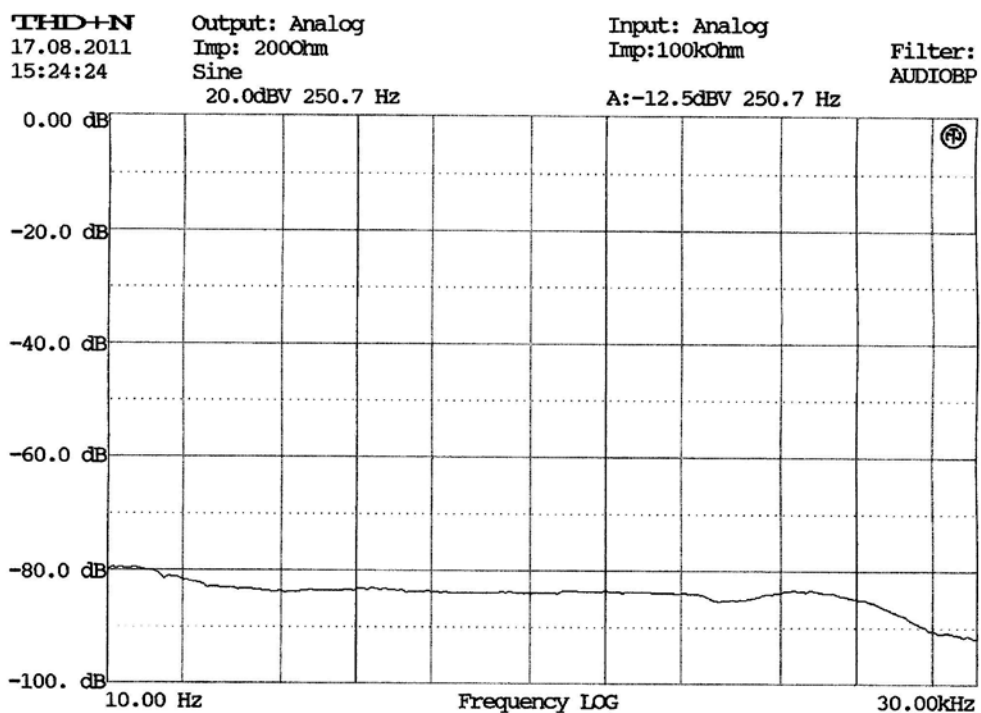

E-shop: <http://eshop.prodance.cz/dualxdirect/d-95989/>

ART DUAL X DIRECT 48V