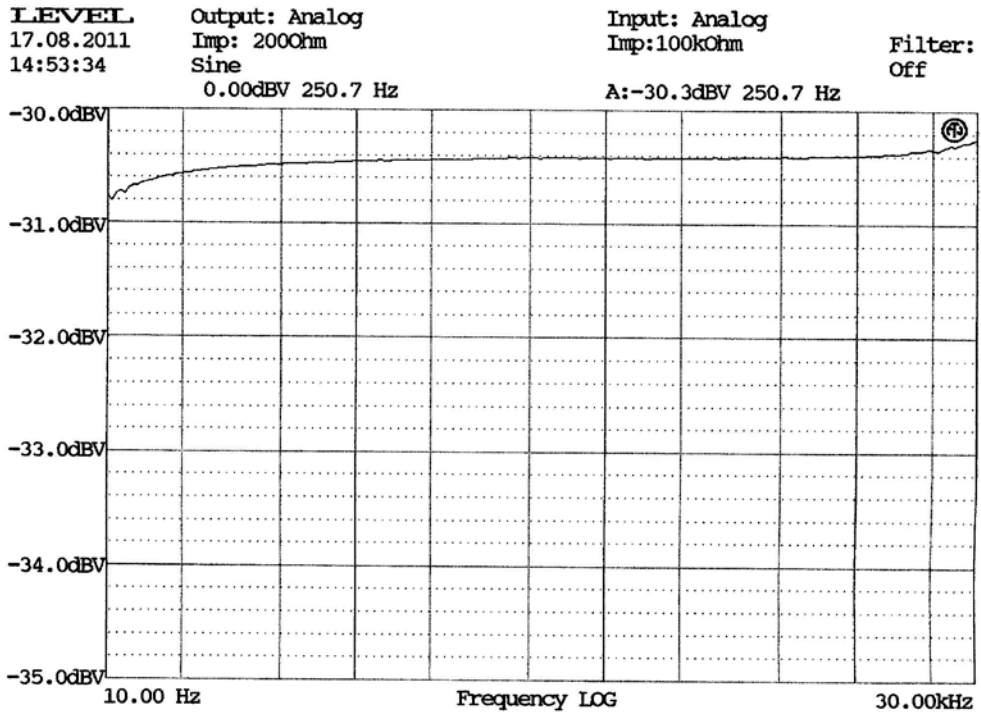

E-shop: <http://eshop.prodance.cz/dualxdirect/d-95989/>

ART DUAL X DIRECT 4RU