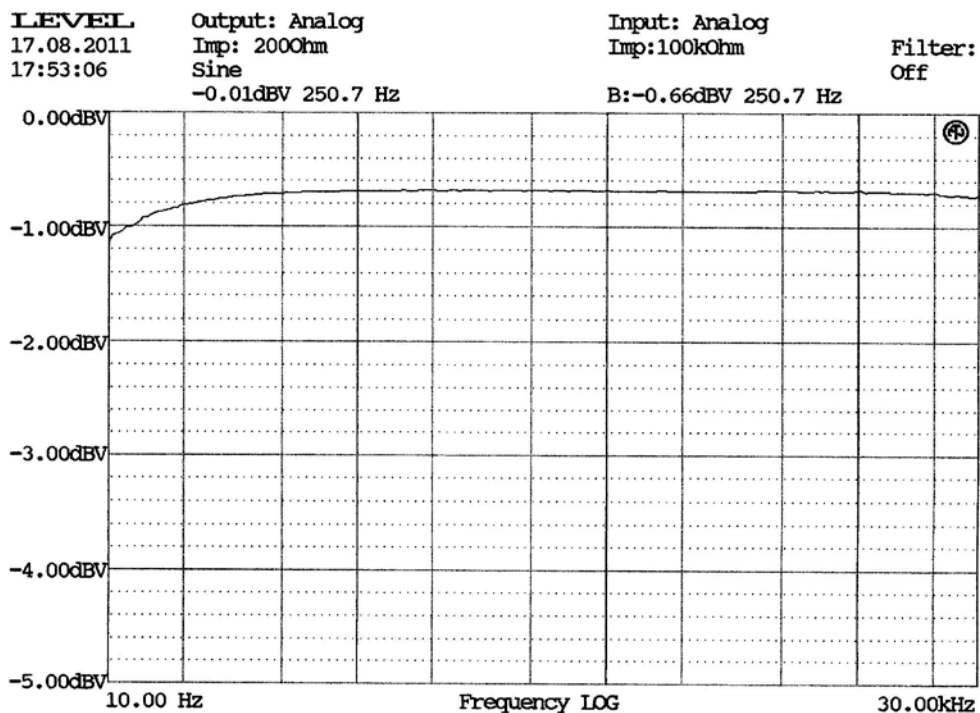

ART DUAL XDIRECT SV