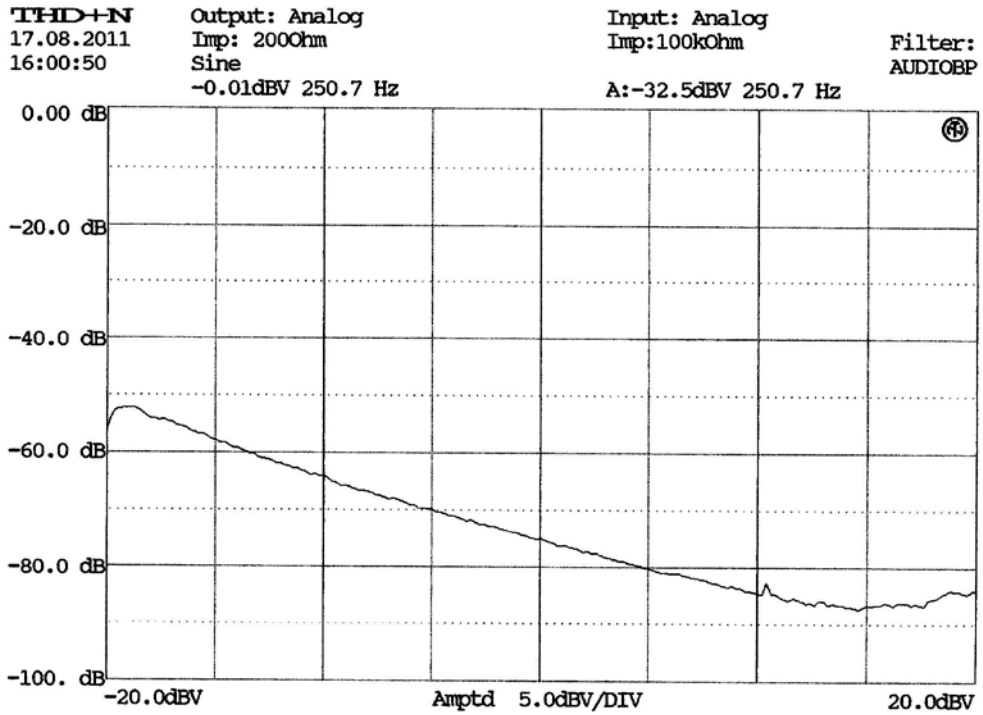

E-shop: <http://eshop.prodance.cz/dualxdirect/d-95989/>

APR DUAL X DIRECT 48V