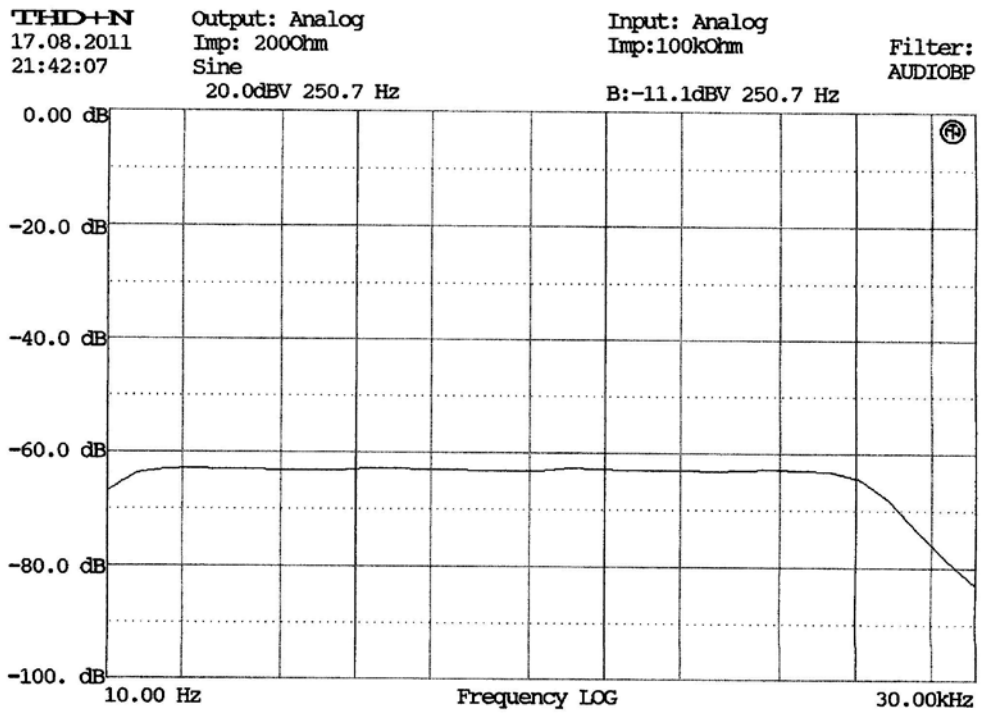

E-shop: <http://eshop.prodance.cz/dualxdirect/d-95989/>

ART DUAL X DIRECT 9V