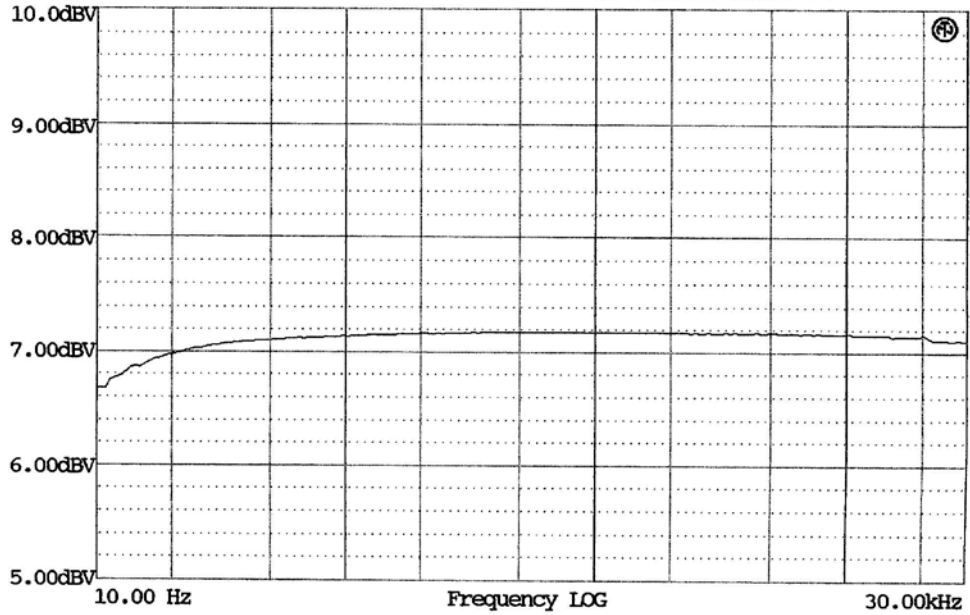

E-shop: <http://eshop.prodance.cz/dualxdirect/d-95989/>

ART DUAL X DIRECT GDI

E-shop: <http://eshop.prodance.cz/dualxdirect/d-95989/>

**LEVEL**      Output: Analog      Input: Analog  
17.08.2011    Imp: 200Ohm            Imp:100kOhm      Filter:  
15:26:40      Sine                    A: 7.19dBV 250.7 Hz      Off  
                 10.0dBV 250.7 Hz

**THD+N**      Output: Analog      Input: Analog  
17.08.2011    Imp: 200Ohm            Imp:100kOhm      Filter:  
15:31:51      Sine                    A: 7.20dBV 250.7 Hz      Off  
                 10.0dBV 250.7 Hz