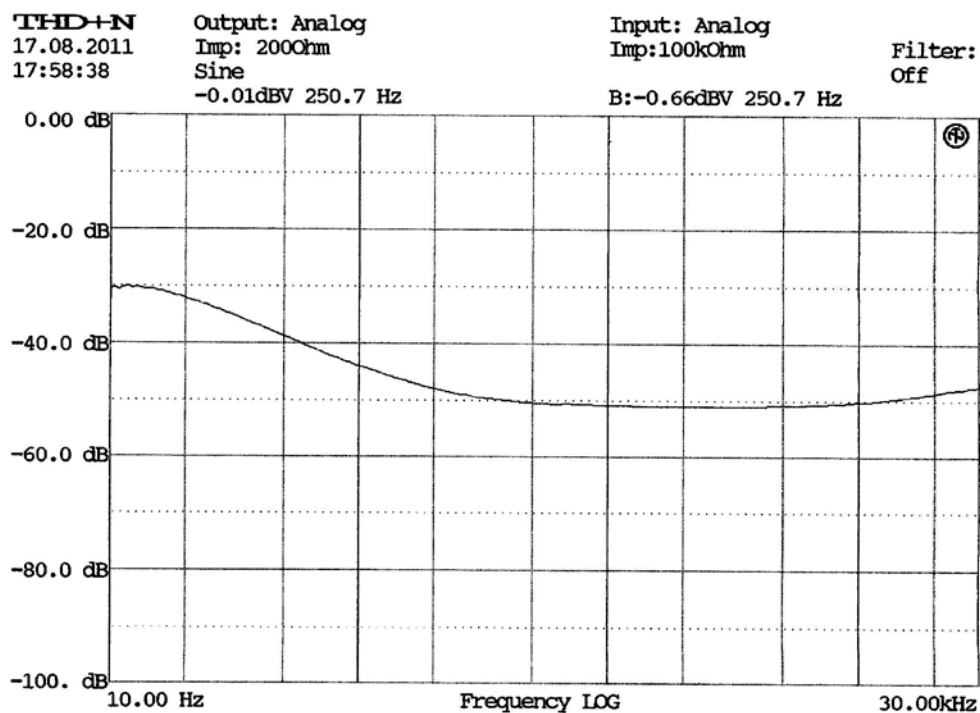

ART DUAL XDIRECT SV