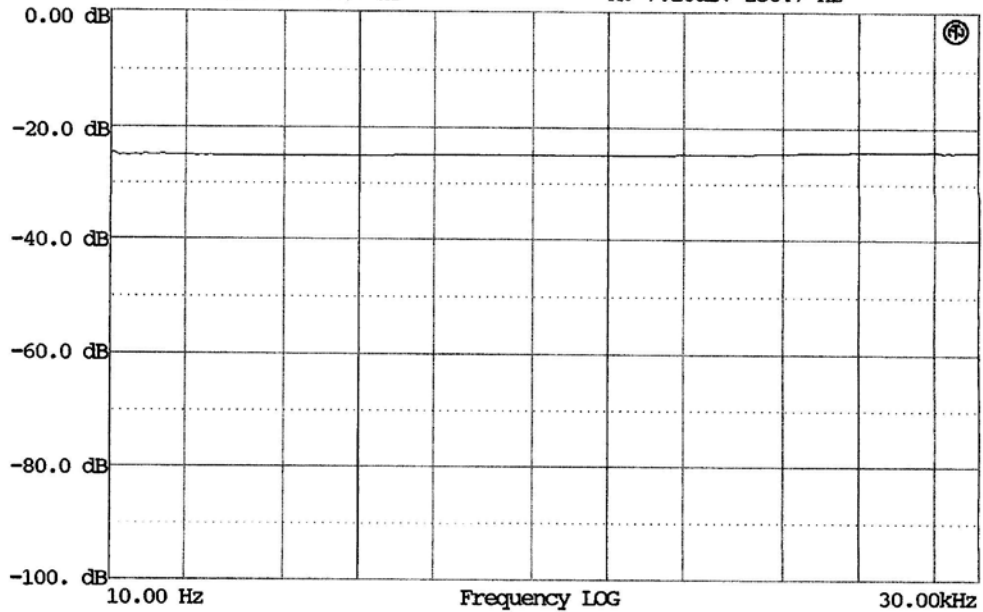

E-shop: <http://eshop.prodance.cz/dualxdirect/d-95989/>

ART DUAL X DIRECT GDI

E-shop: <http://eshop.prodance.cz/dualxdirect/d-95989/>

**LEVEL**      Output: Analog      Input: Analog  
17.08.2011    Imp: 200Ohm            Imp:100kOhm      Filter:  
15:26:40      Sine                    A: 7.19dBV 250.7 Hz      Off  
                 10.0dBV 250.7 Hz

**THD+N**      Output: Analog      Input: Analog  
17.08.2011    Imp: 200Ohm            Imp:100kOhm      Filter:  
15:31:51      Sine                    A: 7.20dBV 250.7 Hz      Off  
                 10.0dBV 250.7 Hz