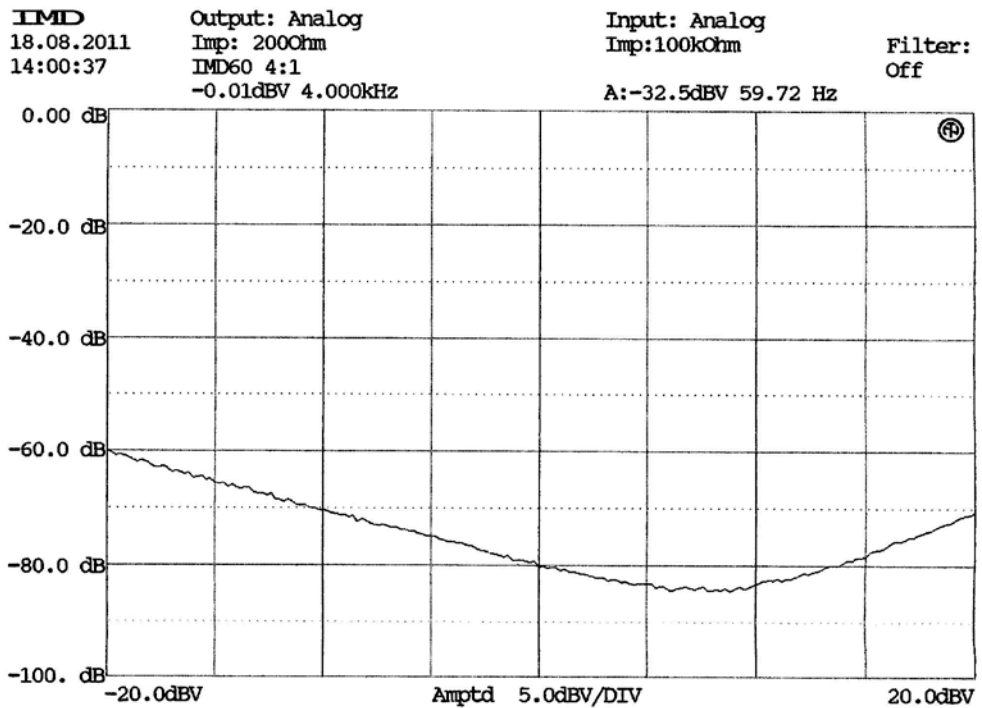

E-shop: <http://eshop.prodance.cz/dualxdirect/d-95989/>

ART BULK K DIRZET 4P+9V