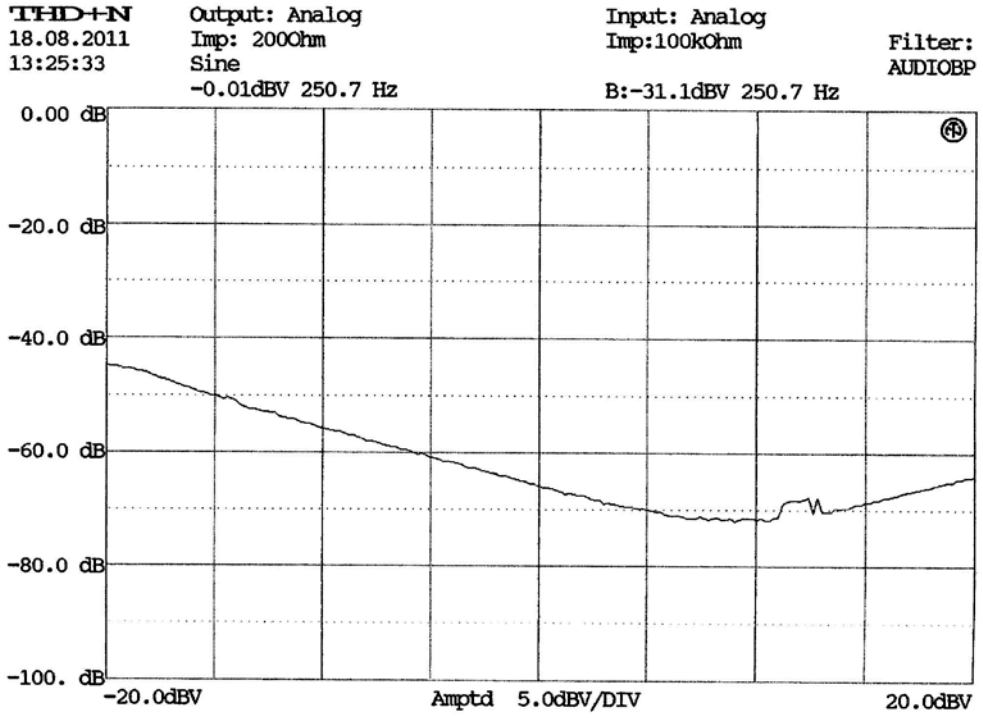

E-shop: <http://eshop.prodance.cz/dualxdirect/d-95989/>

ART DUAL X DIRECT BV