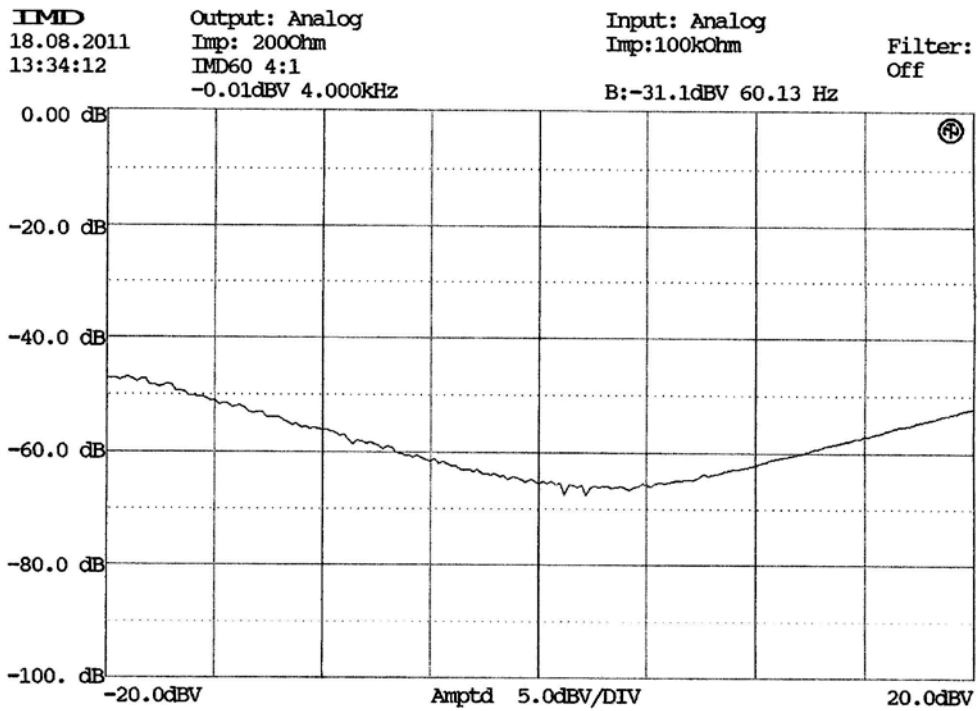

E-shop: <http://eshop.prodance.cz/dualxdirect/d-95989/>

ART DUAL X DIRECT BV