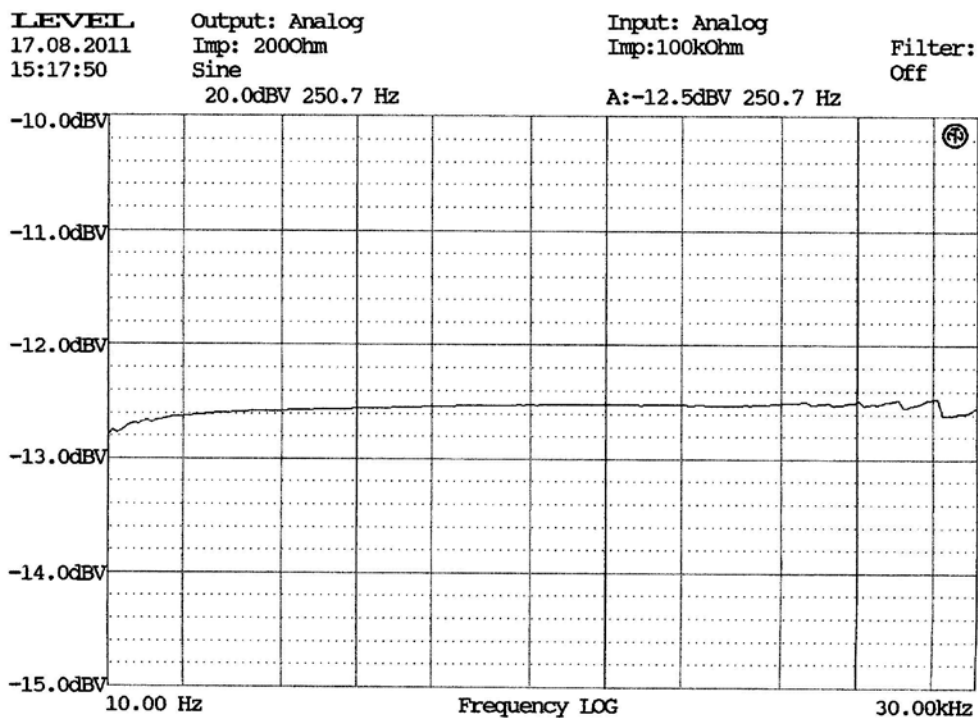

E-shop: <http://eshop.prodance.cz/dualxdirect/d-95989/>

ART DUAL X DIRECT 48V