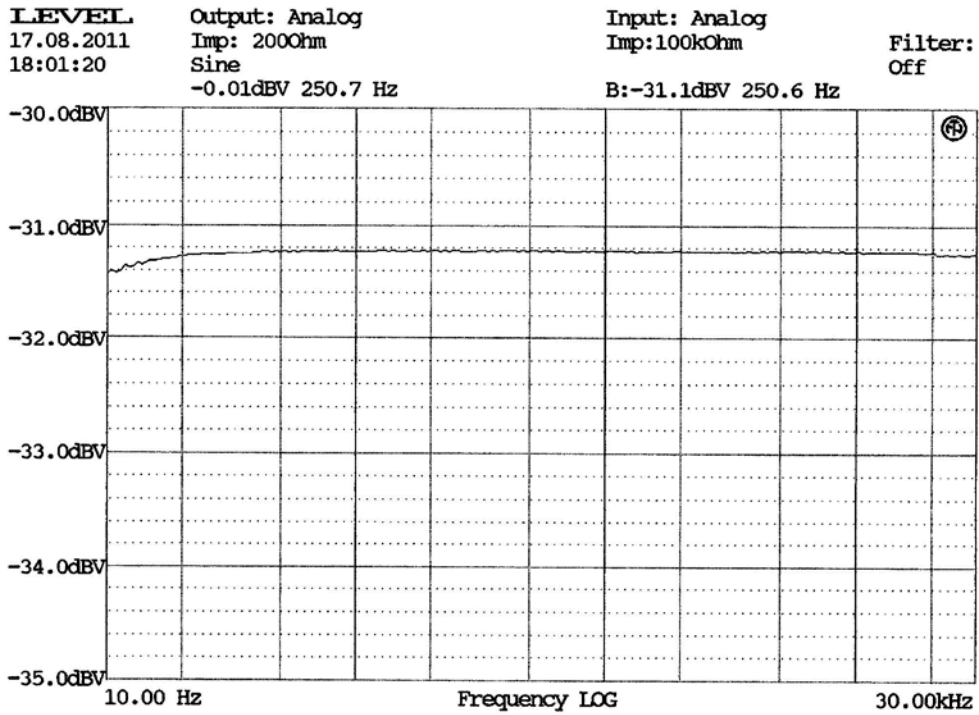

E-shop: <http://eshop.prodance.cz/dualxdirect/d-95989/>

ART DUAL X DIRECT 90