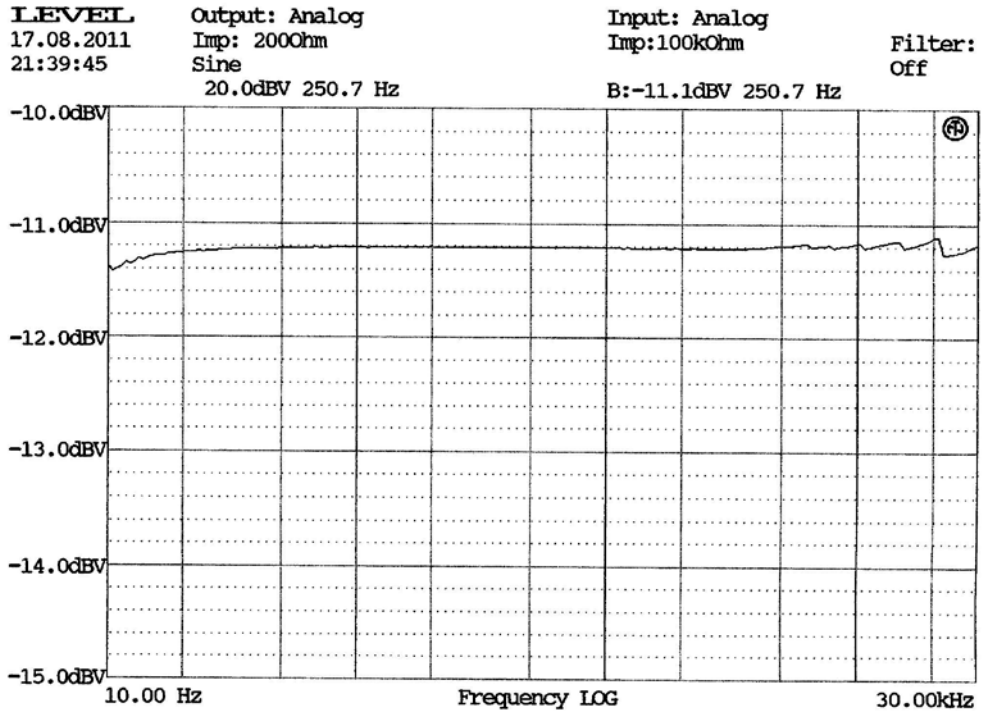

E-shop: <http://eshop.prodance.cz/dualxdirect/d-95989/>

ART DUAL X DIRECT 9V