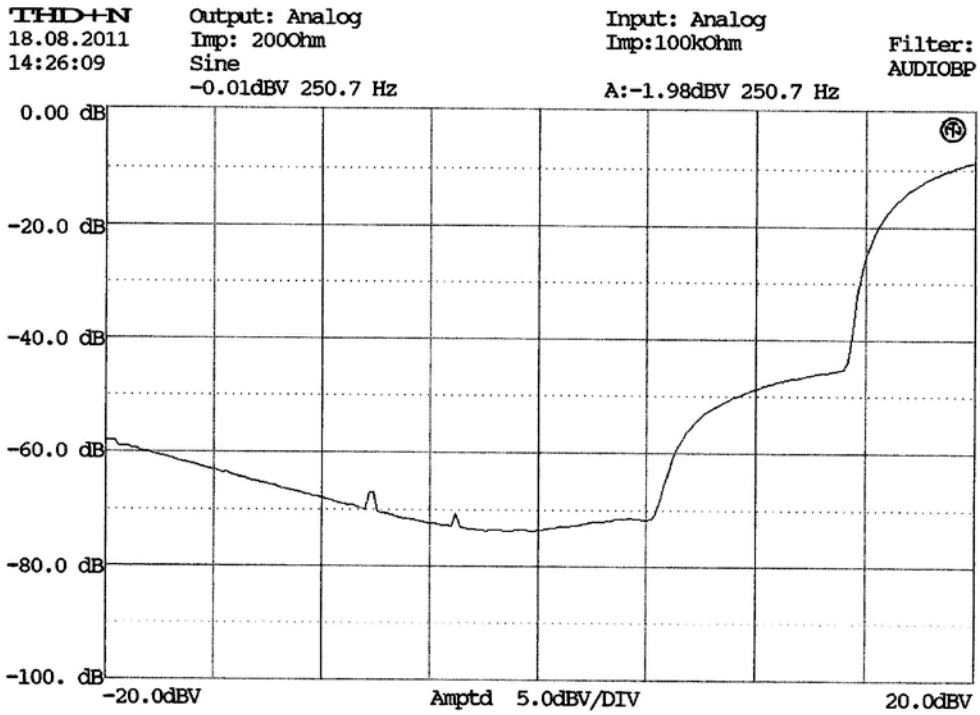

E-shop: <http://eshop.prodance.cz/dualxdirect/d-95989/>

ART DUAL X DIRECT 48+9V