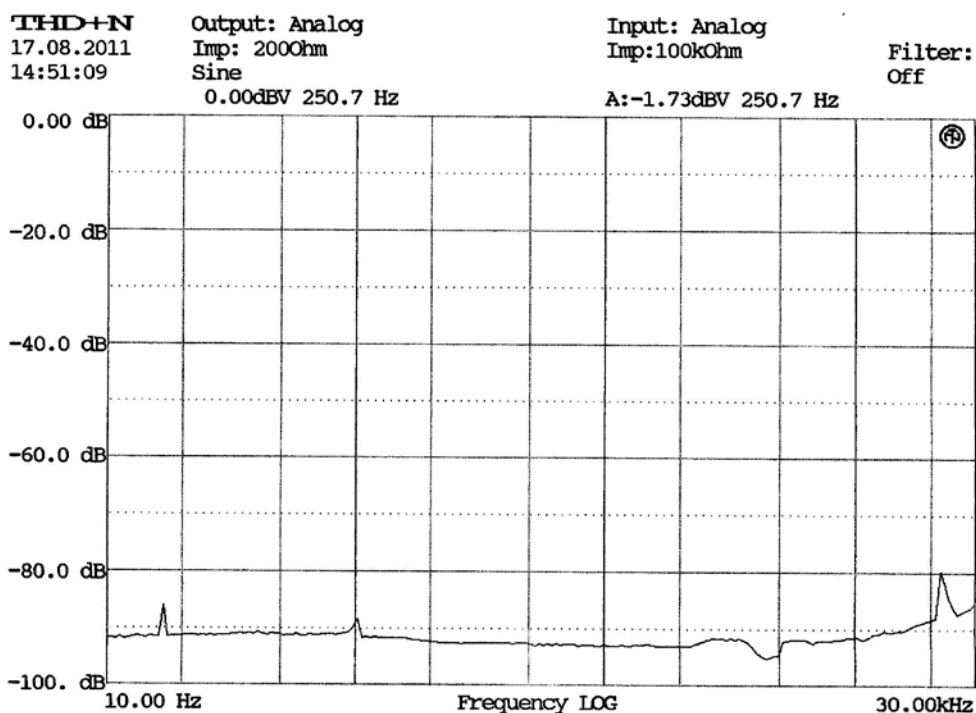

E-shop: <http://eshop.prodance.cz/dualxdirect/d-95989/>

ART DUAL X DIRECT GDI

E-shop: <http://eshop.prodance.cz/dualxdirect/d-95989/>

**LEVEL**      Output: Analog      Input: Analog  
17.08.2011    Imp: 200Ohm            Imp:100kOhm      Filter:  
15:26:40      Sine                    A: 7.19dBV 250.7 Hz      Off  
                 10.0dBV 250.7 Hz

**THD+N**      Output: Analog      Input: Analog  
17.08.2011    Imp: 200Ohm            Imp:100kOhm      Filter:  
15:31:51      Sine                    A: 7.20dBV 250.7 Hz      Off  
                 10.0dBV 250.7 Hz