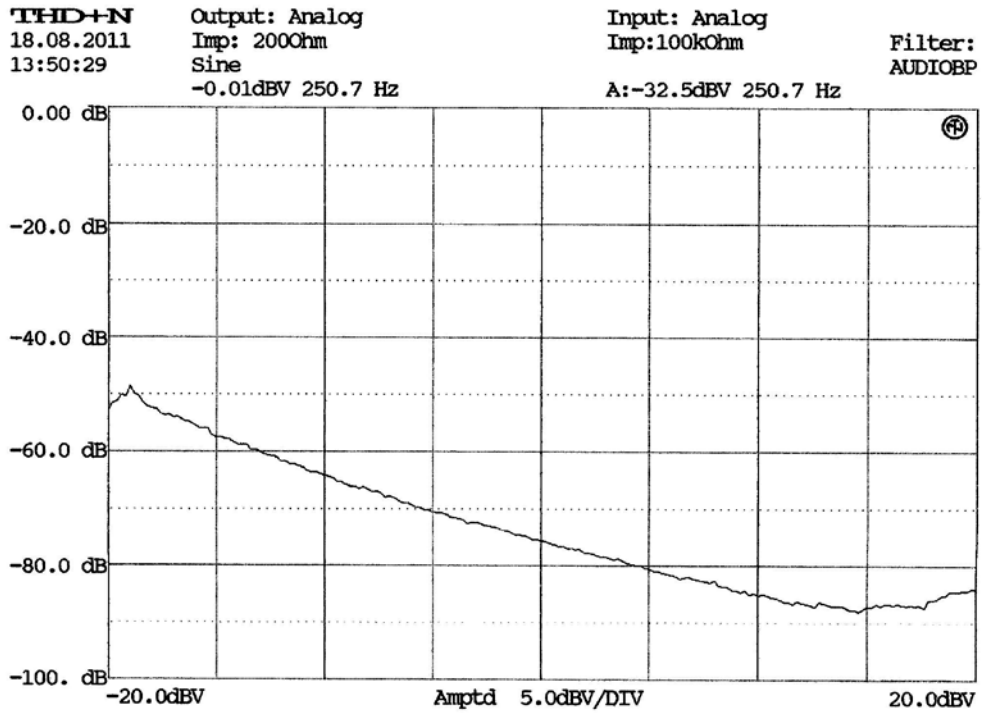

E-shop: <http://eshop.prodance.cz/dualxdirect/d-95989/>

ART BULK K DIRZET 4P+9V