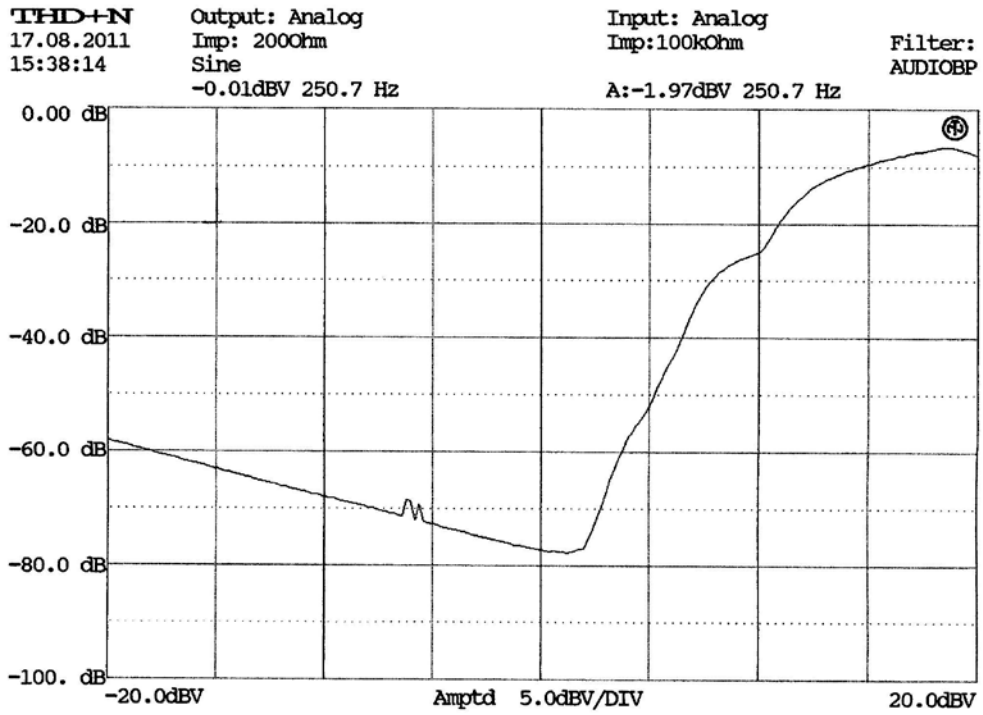

E-shop: <http://eshop.prodance.cz/dualxdirect/d-95989/>

ART DUAL X DIRECT 48V