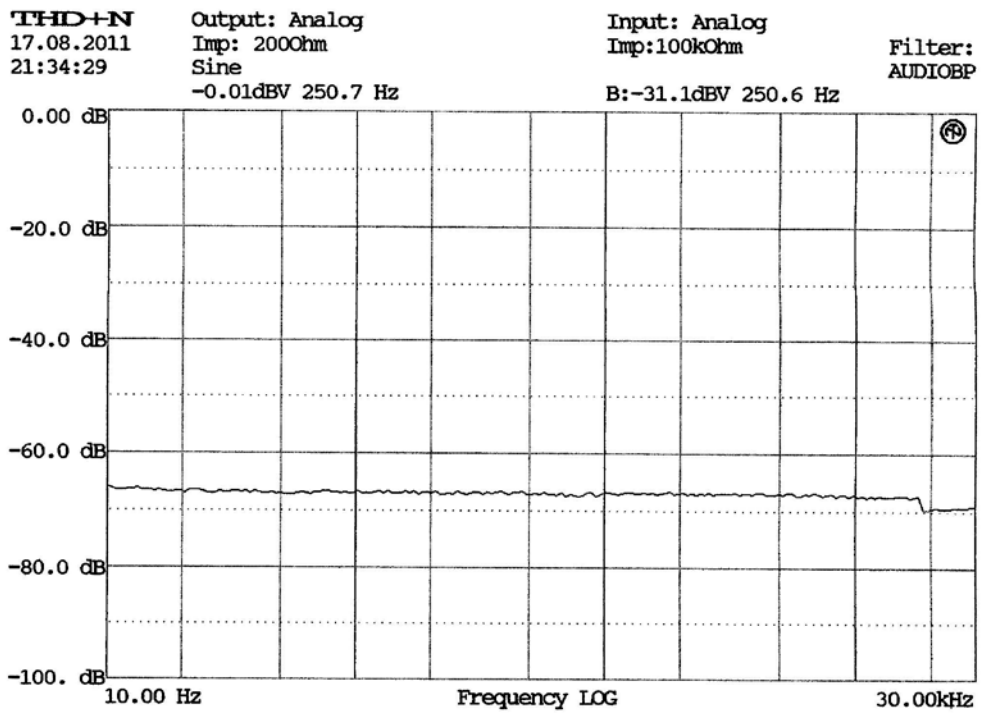

E-shop: <http://eshop.prodance.cz/dualxdirect/d-95989/>

ART DUAL X DIRECT 90