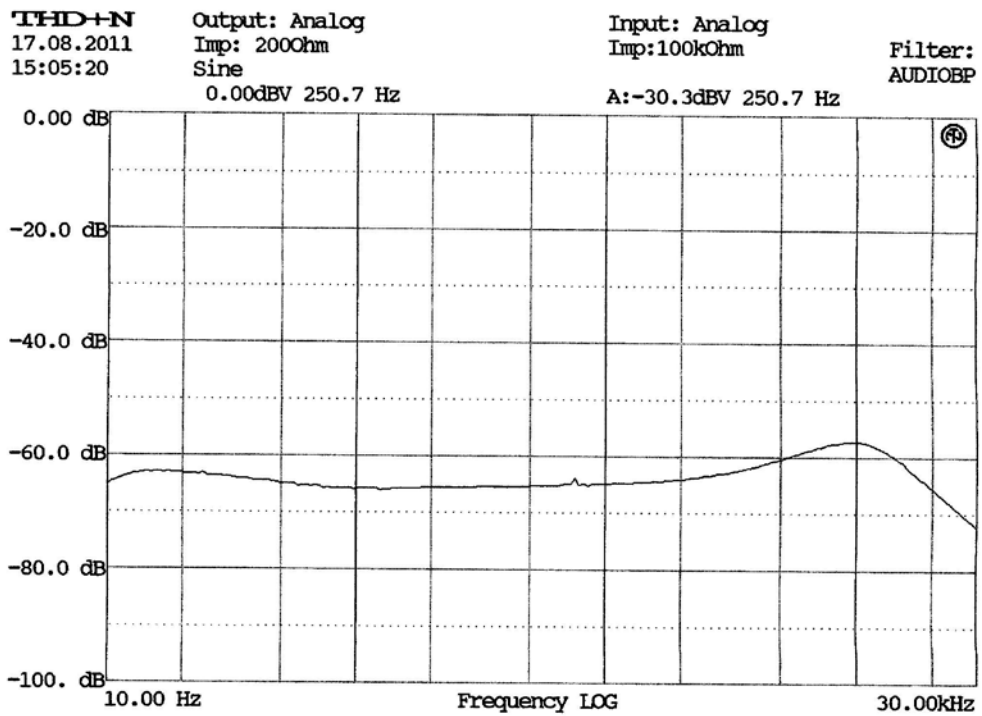

E-shop: <http://eshop.prodance.cz/dualxdirect/d-95989/>

ART DUAL X DIRECT 4RU