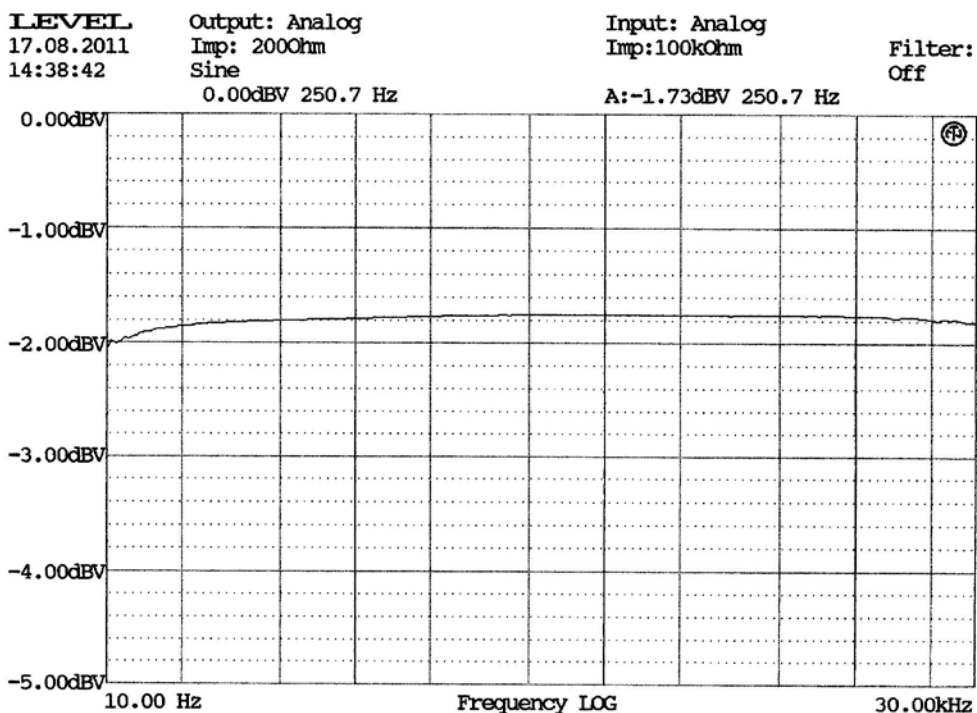

E-shop: <http://eshop.prodance.cz/dualxdirect/d-95989/>

ART DUAL X DIRECT GDI

E-shop: <http://eshop.prodance.cz/dualxdirect/d-95989/>

**LEVEL**      Output: Analog      Input: Analog  
17.08.2011    Imp: 200Ohm            Imp:100kOhm      Filter:  
15:26:40      Sine                    A: 7.19dBV 250.7 Hz      Off  
                 10.0dBV 250.7 Hz

**THD+N**      Output: Analog      Input: Analog  
17.08.2011    Imp: 200Ohm            Imp:100kOhm      Filter:  
15:31:51      Sine                    A: 7.20dBV 250.7 Hz      Off  
                 10.0dBV 250.7 Hz