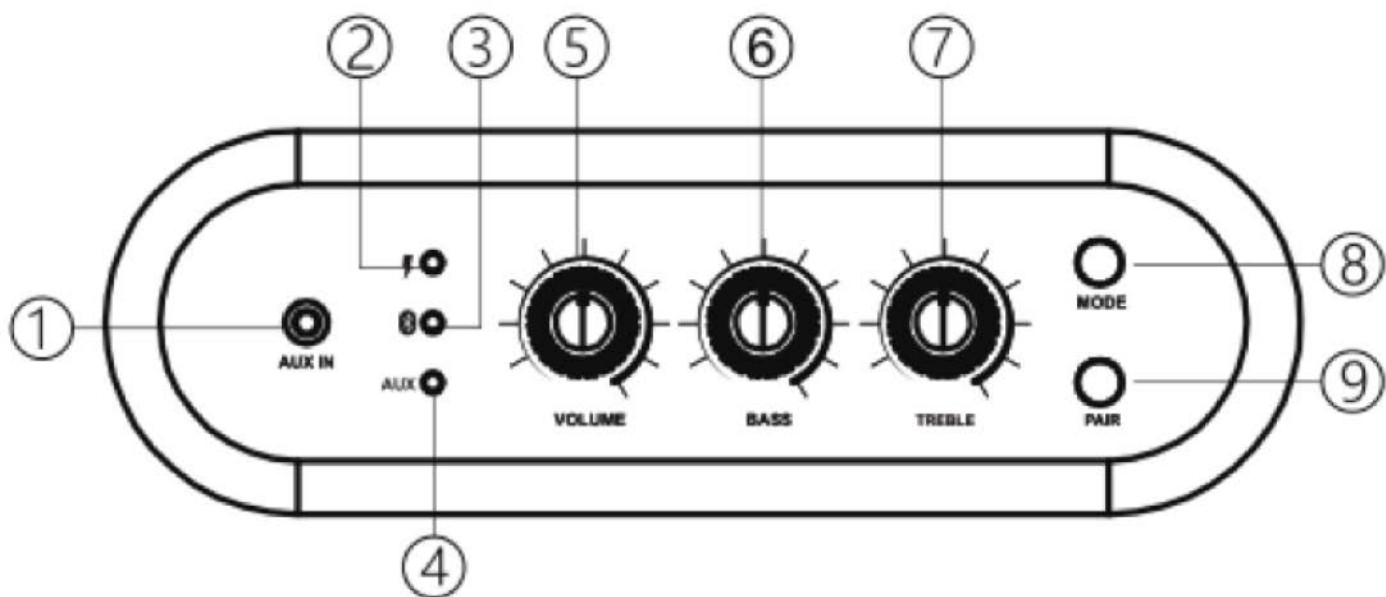

POPIS OVLÁDACÍHO A ZADNÍHO PANELU

GTR-200