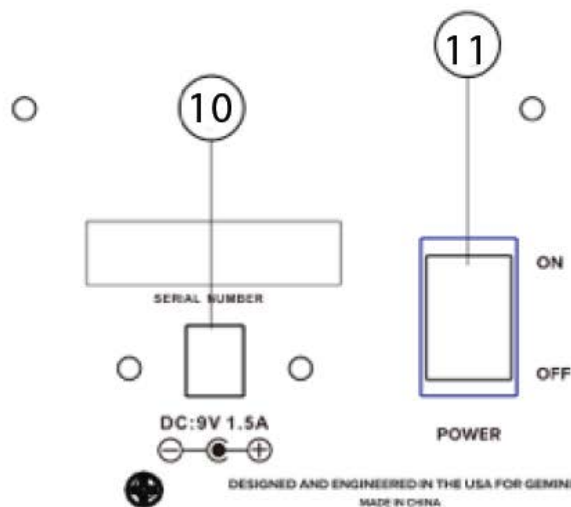

DESIGNED AND ENGINEERED IN THE USA FOR GEMINI
MADE IN CHINA

1. **AUX IN** - Konektor vstupu AUX
2. Indikátor stavu nabití baterie
3. Indikátor spárování Bluetooth
4. Indikátor vstupu AUX
5. **VOLUME** - Ovládání celkové hlasitosti
6. **BASS** - Ovládání nízkých kmitočtů
7. **TREBLE** - Ovládání vysokých kmitočtů
8. **MODE** - Přepínač provozního režimu
9. **PAIR** - Tlačítko spárování Bluetooth
10. **DC** - Zdíčka pro připojení napájecího adaptéru
11. **POWER** - Hlavní vypínač