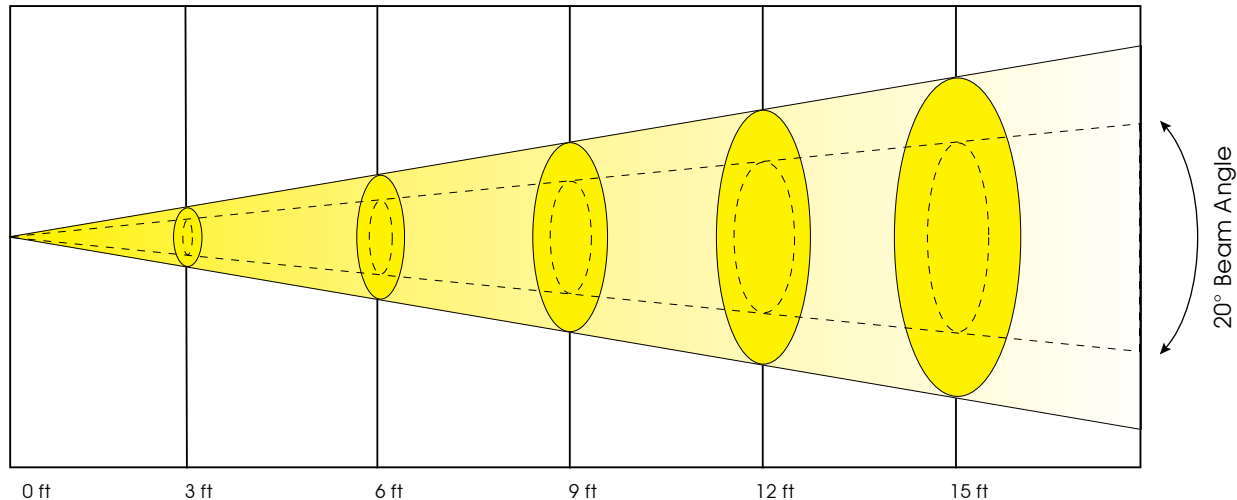

TECHNICAL SPECIFICATIONS

- **DMX Channels:** 2 DMX Modes: 3 Channel Mode & 6 Channel Mode
- **Control:** 3 pin XLR or 5pin DMX Neutrik™ serial input/output
- **Power Supply:** 100V ~ 240V/47~63Hz
- **Power Consumption:** 160W max
- **Lamp:** 54 x 3W LED's (Tri White™ Technology: 18 cool white, 18 warm white and 18 amber)
- **Dimensions:** (LxWxH): 11" x 8.6" x 14" / 279 x 218 x 356 mm
- **Weight:** 11lbs./ 4.8Kgs.

PHOTOMETRIC DATA

CW	582 FC / 6260 LUX	142 FC / 1533 LUX	65 FC / 703 LUX	38 FC / 411 LUX	25 FC / 269 LUX
WW	286 FC / 3080 LUX	74 FC / 795 LUX	29 FC / 310 LUX	19 FC / 200 LUX	12 FC / 130 LUX
A	232 FC / 2501 LUX	58 FC / 621 LUX	26 FC / 278 LUX	17 FC / 178 LUX	10 FC / 107 LUX
ALL	1066 FC / 11470 LUX	255 FC / 2748 LUX	113 FC / 1215 LUX	59 FC / 640 LUX	42 FC / 450 LUX