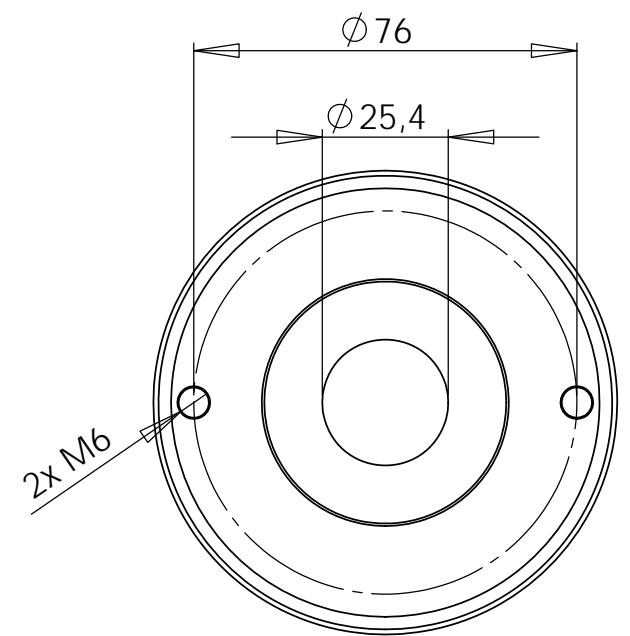

Mod. DE550

Scale: 1:1.5 | Dimensions in mm | A4

1 2 3 4 5 6