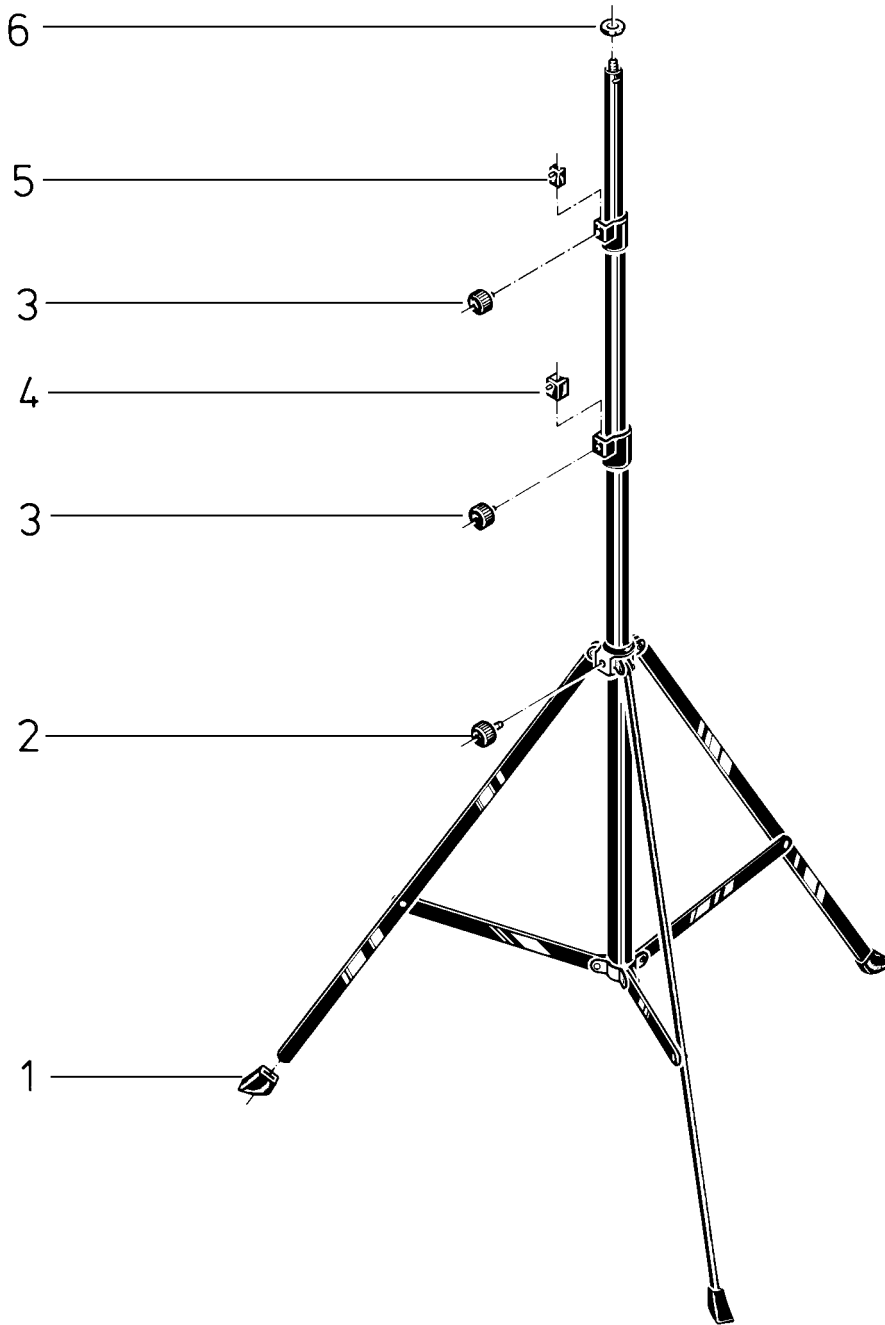

208 Special Stand

20800.300.55 black

pos.	description	art.-no.	qty
1	end caps	01.84.725.55	3
2	knurled knob M6 x 18 mm	01.82.940.55	1
3	knurled knob M6 x 13 mm	01.82.925.55	2
4	locking spacer	01.86.640.55	1
5	locking spacer	01.86.630.55	1
6	aluminium washer	03.31.525.00	1